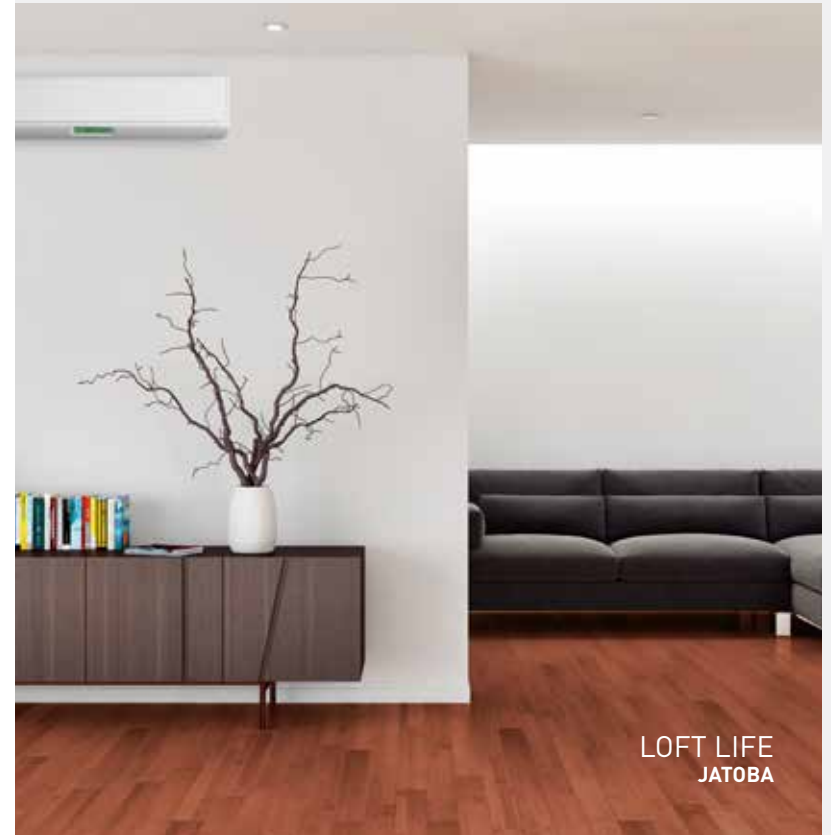

LOFT LIFE
JATOBA

FICHA TÉCNICA

Dimensiones			Presentación	
Largo	Ancho	Espesor	m²/Caja	kg/Caja
R/L 400-1,200 mm	127 mm	10 / 0.6 mm	2.743 m² / caja	19.4 kg / caja

Clase de uso	Aplicación	Abrasión	Biselado
-	Residencial	-	Microbisel

GARANTÍA
Residencial: 10 años