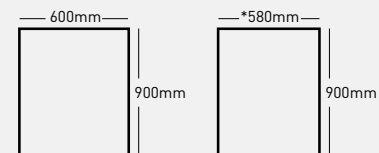

FICHA TÉCNICA

Dimensiones			Presentación		
Tamaño	Espesor	Peso	Pz/Caja	m²/pieza	m²/caja
600X900 mm	VARIOS	4kg/m²	25	0.54 m² / pieza	13.5 m² / caja
*580X900 mm	VARIOS	4kg/m²	25	0.52 m² / pieza	13.05 m² / caja

GARANTÍA
35 años

MEDIDA POR PIEZA