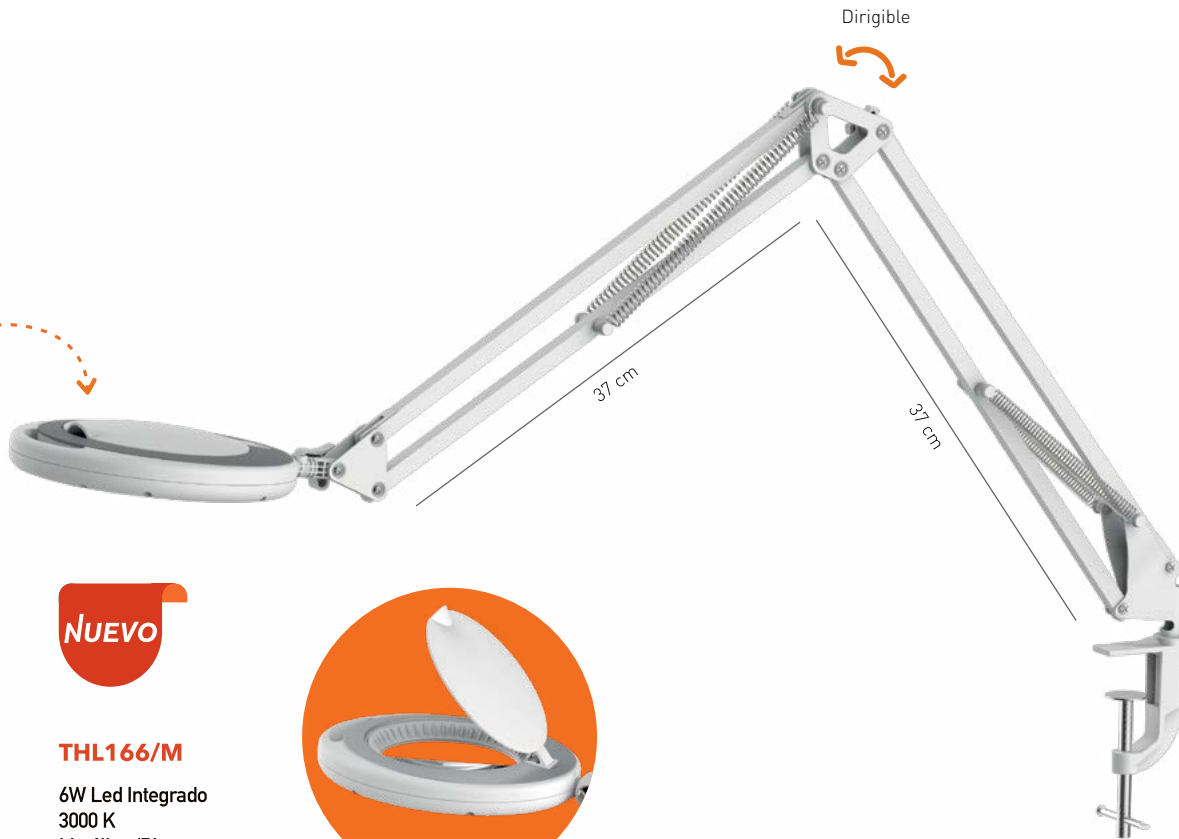

Cuello Flexible

NUEVO

THL161/M

5W Led Integrado
3000 K
Metálica / Negro
A: 43 cm D: 17 cm

Cargador
USB

Enciende al
TACTO

3
INTENSIDADES
DE LUZ

LED
INTEGRADO

Luz
Atenuable

Dirigible

LUPA
5X

NUEVO

THL166/M

6W Led Integrado
3000 K
Metálica /Blanco
A: 74 cm D: 18 cm

Dirigible

37 cm

37 cm

tecnolite[®]
HOME

VINTAGE
DECORATIVAS

tecnolite[®]
HOME

NUEVO

TH1060/6

6x40W E12
Metálica Negro + Oro
L: 70 cm A: 120 cm

NUEVO