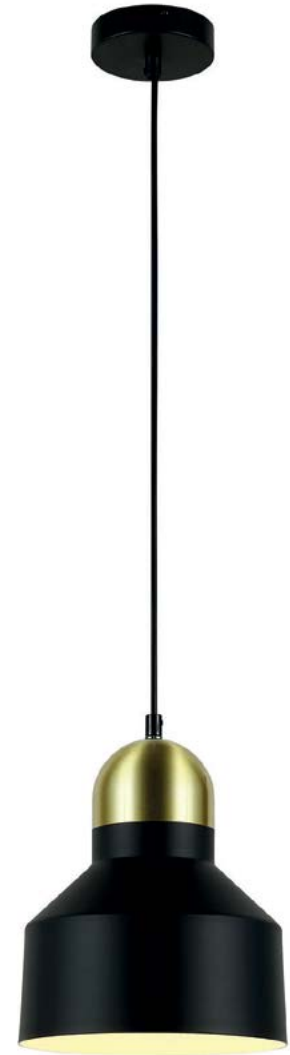

TH2815/3 N

3x60W E26/E27
Metálica / Café Cobre
D: 50 cm A: 120 cm

TH2815/2 N

2x60W E26/E27
Metálica / Café Cobre
L: 36 cm A: 28 cm

TH2815/1 N

60W E26/E27
Metálica / Café Cobre
D: 18 cm A: 28 cm

TH1920/3 CO

3x60W E26/E27
Metálica / Negro
Cobre
D: 45 cm A: 120 cm

TH1920/C CO

60W E26/E27
Metálica / Negro
Cobre
D: 20 cm A: 120 cm

TH1920/C OL

60W E26/E27
Metálica / Negro
Oro
D: 20 cm A: 120 cm

16 cm

NUEVO

TH0107/3

3x60W E26/E27
Metálica / Negro + Cobre
D: 30 cm A: 120 cm