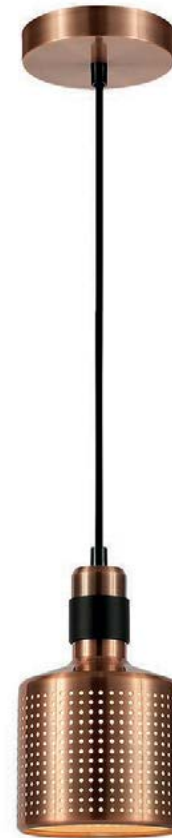

NUEVO

TH7200/1 C

60W E26/E27
Cristal Cromo
D: 15 cm A: 30 cm

SERIE LUMO

TH3018/3 N

3x60W E26/E27
Metálica / Negro Cobre
D: 40 cm A: 120 cm

TH3018/C N

60W E26/E27
Metálica / Negro
Cobre
D: 12 cm A: 120 cm

TH3018/C CO

60W E26/E27
Metálica / Cobre
Negro
D: 12 cm A: 120 cm

Dirigible ↗

TH3018/1 N

60W E26/E27
Metálica / Negro
Cobre
D: 12 cm A: 20 cm

Dirigible ↗

TH3018/P N

60W E26/E27
Metálica / Negro +
Cobre
D: 12 cm A: 140 cm