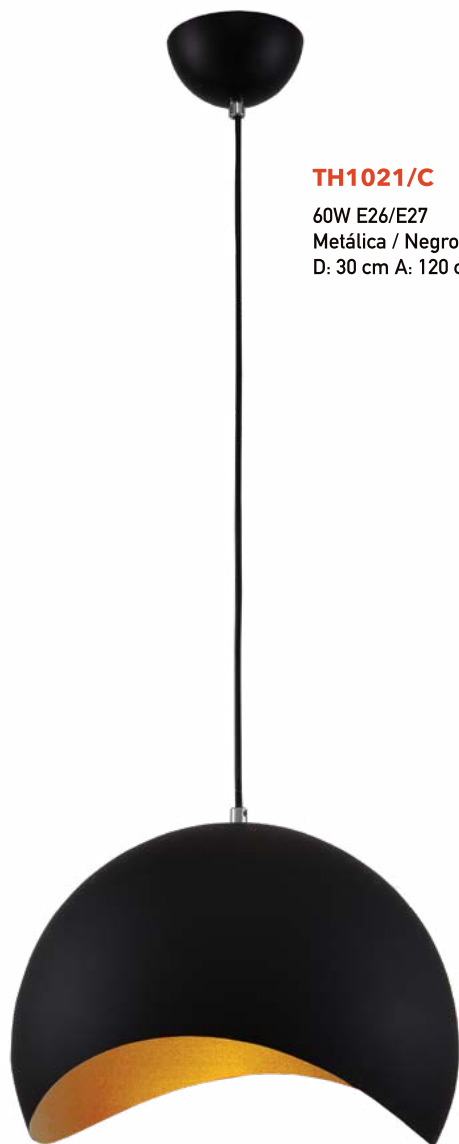

TH3004/2

2x40W G9
Cristal + Metálica /
Cromado
L: 32 cm A: 14 cm

TH9200/1 C

60W E26/E27
Metálica + Cristal
Opalino / Cromado
D: 15 cm A: 20 cm

TH9200/C C

60W E26/E27
Metálica + Cristal
Opalino / Cromado
L: 20 cm A: 120 cm

TH9200/M C

60W E26/E27
Metálica + Cristal
Opalino / Cromado
L: 20 cm A: 40 cm

TH1021/C

60W E26/E27
Metálica / Negro
D: 30 cm A: 120 cm

TH1021/CO

60W E26/E27
Metálica / Cobre
D: 30 cm A: 120 cm

TH1221/1

60W E26/E27
Metálica / Gris + Cobre
D: 23 cm A: 24 cm

TH1221/C
60W E26/E27
Metálica / Gris + Cobre
D: 23 cm A: 120 cm

Dirigible

TH1221/M

60W E26/E27
Metálica / Gris + Cobre
D: 23 cm A: 70 cm

SERIE TABIT

Dirigible ↗

TH1420/1

60W E26/E27
Metálica Negro +
Madera
D: 18 cm A: 25 cm