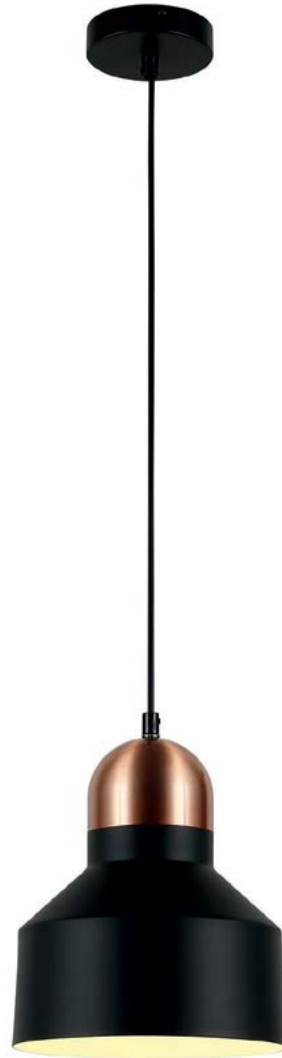

TH2815/3 N

3x60W E26/E27
Metálica / Café Cobre
D: 50 cm A: 120 cm

TH2815/2 N

2x60W E26/E27
Metálica / Café Cobre
L: 36 cm A: 28 cm

TH2815/1 N

60W E26/E27
Metálica / Café Cobre
D: 18 cm A: 28 cm

TH1920/3 CO

3x60W E26/E27
Metálica / Negro
Cobre
D: 45 cm A: 120 cm

TH1920/C CO

60W E26/E27
Metálica / Negro
Cobre
D: 20 cm A: 120 cm

TH1920/C OL

60W E26/E27
Metálica / Negro
Oro
D: 20 cm A: 120 cm

16 cm

NUEVO

TH0107/3

3x60W E26/E27
Metálica / Negro + Cobre
D: 30 cm A: 120 cm