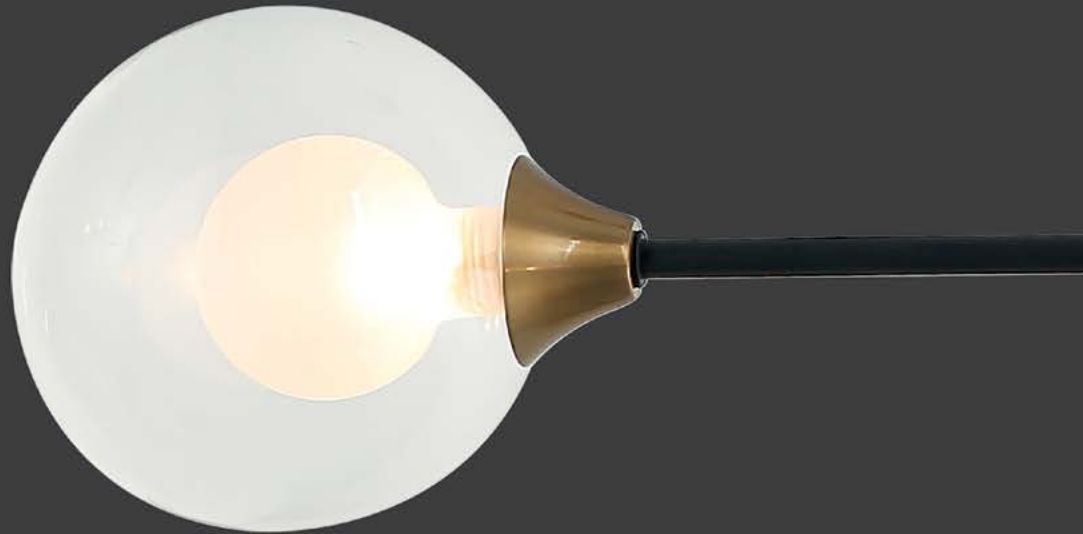

tecnolite®
HOME

catálogo
22/23

Ilumina lo que más amas de tu vida