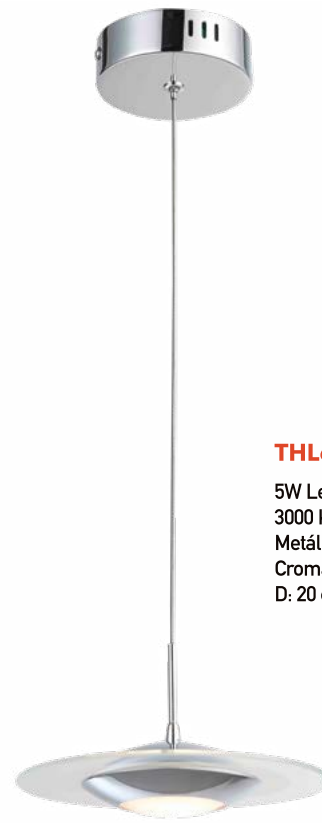

LED
INTEGRADO

tecnolite[®]
HOME

NUEVO

Dirigible

THL141/1 N
1x4W Led Integrado
3000 K
Metálica / Acrílico
Negro + Cobre
D: 10 cm L: 15 cm

Detalle en
color Cobre

NUEVO

Dirigible

THL141/2 N
2x4W Led Integrado
3000 K
Metálica / Acrílico
Negro + Cobre
A: 10 cm L: 40 cm

NUEVO

THL141/P N
2x4W Led Integrado
3000 K
Metálica / Acrílico
Negro + Cobre
A: 20 cm L: 140 cm

NUEVO

Dirigible

THL141-3 N
3x4W Led Integrado
3000 K
Metálica / Acrílico
Negro + Cobre
A: 20 cm L: 60 cm

Dirigible ↗

THL03/2 C

2x4W Led Integrado
3000 K
Metálica / Cromado
L: 34 cm A: 10 cm

Dirigible ↗

THL03/CL C

3W Led Integrado
3000 K
Metálica / Cromado
D: 10 cm A: 45 cm

THL610/C C

5W Led Integrado
3000 K
Metálica + Cristal /
Cromado
D: 20 cm A: 120 cm

Dirigible ↗

THL610/M C

5W Led Integrado
3000 K
Metálica / Cromado
D: 14 cm A: 54 cm

LED
INTEGRADO

SERIE BIANCA

THL171/1 C

8W Led Integrado
3000 K
Acrílico / Cromado
D: 20 cm A: 30 cm

THL171/3 C