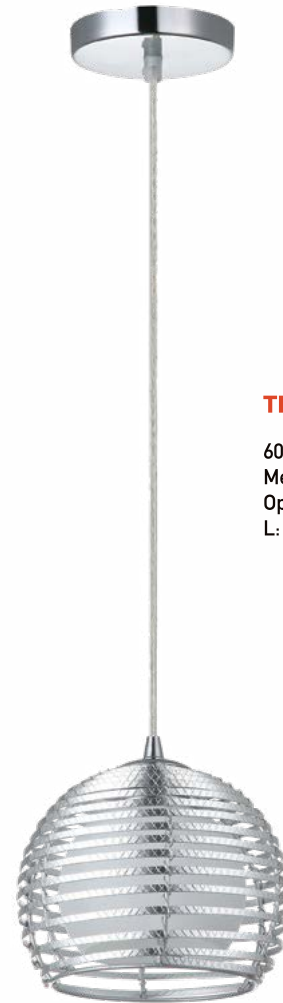

TH9200/1 C

60W E26/E27
Metálica + Cristal
Opalino / Cromado
D: 15 cm A: 20 cm

TH9200/C C

60W E26/E27
Metálica + Cristal
Opalino / Cromado
L: 20 cm A: 120 cm