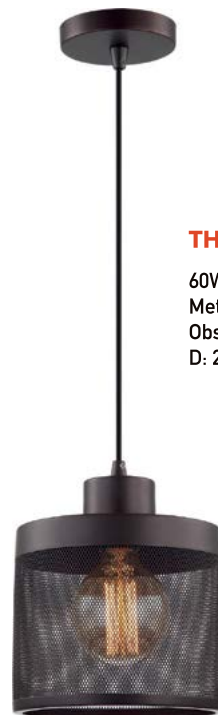

TH7001/1 S
40W G9
Cristal + Metálica /
Satin
D: 15 cm A: 15 cm

TH7001/M S
40W G9
Cristal + Metálica /
Satin
D: 15 cm A: 40 cm

TH7001/C S
40W G9
Cristal + Metálica /
Satin
D: 15 cm A: 120 cm

TH2220/1 N

60W E26/E27
Metálica / Café
Obscuro
L: 13 cm A: 28 cm

TH2220/5 N

5x60W E26/E27
Metálica / Café
Obscuro
D: 60 cm A: 120 cm

TH2220/P N

60W E26/E27
Metálica / Café
Obscuro
D: 13 cm A: 140 cm

TH2220/C N

60W E26/E27
Metálica / Café
Obscuro
D: 20 cm A: 120 cm

TH2220/3 N