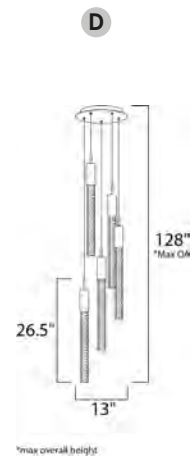

E22875-91PC
Pendant