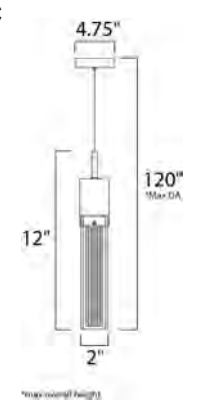

ACABADO: Cromo Pulido y Cristal Biselado

INFORMACIÓN ADICIONAL: Altura Máx. **C** 120"

	CÓDIGO	DESCRIPCIÓN	TIPO DE FOCO	DIMENSIONES		NOTA
<b>G</b>	E21302-10PC	Vanity 1 Luz x 50W	Xenon / G9	Ancho 7.75" x Alto 6"	Exensión: 4"	Peso: 1.5 lb   
<b>H</b>	E21315-10PC	Vanity 2 Luces x 40W	Xenon / G9	Ancho 15.75" x Alto 5"	Exensión: 4.5"	Peso: 3.3 lb   
<b>I</b>	E21316-10PC	Vanity 3 Luces x 40W	Xenon / G9	Ancho 24" x Alto 5"	Exensión: 4.5"	Peso: 5.5 lb   

# Colección FIZZ III

- CCT 3000K
- Dimeable
- CRI: 80+

**E22769-89PC**  
Pendant  
**B**

**E22760-89PC**  
Pared  
**C**

**E22761-89PC**  
Pendant  
**D**

	CÓDIGO	DESCRIPCIÓN	TIPO DE LÁMPARA	DIMENSIONES	LÚMENES	NOTA
<b>B</b>	E22769-89PC	Pendant 9 LED x 7.5W	LED	Ancho 15.75" x Alto 12"    Altura Máx. 135"	Peso: 29.8 lb    2142	LED
<b>C</b>	E22760-89PC	Pared 1 LED x 7.5W	LED	Ancho 4.75" x Alto 14.5"    Extension: 5.5"	Peso: 4 lb    1190	LED
<b>D</b>	E22761-89PC	Pendant 1 LED x 7.5W	LED	Ancho 4.75" x Alto 12"	Peso: 2.2 lb    1190	LED