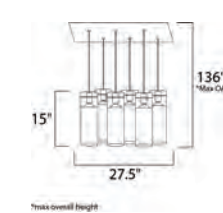

**B**

	CÓDIGO	DESCRIPCIÓN	TIPO DE LÁMPARA	DIMENSIONES	LÚMENES	NOTA
<b>A</b>	E23064-18PC	Pendant 4 Luces x 6W	LED	Largo 38.75" x Ancho 4.75" x Alto 5"	Peso: 6.8 lb 1680	
<b>B</b>	E23061-18PC	Pendant 1 Luz x 6W	LED	Largo 4.75" x Ancho 4.75" x Alto 9"	Peso: 1.76 lb 420	