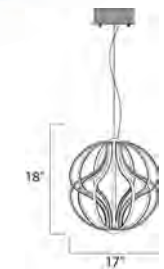

Colección AURA

Una escultura de cromo pulido formada con gracia por un conjunto de ondas que simulan movimiento. Esta colección es una gran combinación entre forma y función.

- CCT 3000K
- CRI: 80+

CÓDIGO	DESCRIPCIÓN	TIPO DE LÁMPARA	DIMENSIONES	LÚMENES	NOTA
A E21178-PC	Pendant 18 LED x 8.28W	LED	Ancho 32" x Alto 35"	Peso: 16.5 lb | 10430	LED (1) (90°)

ACABADO: Cromo Pulido

INFORMACIÓN ADICIONAL: Largo de Cable: 120"
Alturas Máx. 158" Mín. 38"

CÓDIGO	DESCRIPCIÓN	TIPO DE LÁMPARA	DIMENSIONES	LÚMENES	NOTA
B E21176-PC	Pendant 16 LED, 104W	LED	Ancho 24" x Alto 26"	Peso: 11 lb | 7258	LED (1) (90°)
C E21174-PC	Pendant 14 LED, 60W	LED	Ancho 17" x Alto 18"	Peso: 7.5 lb | 4234	LED (1) (90°)

ACABADO: Cromo Pulido

INFORMACIÓN ADICIONAL: Largo de Cable: 120"
Alturas **B** Máx. 148" Mín. 28"
C Máx. 142" Mín. 22"