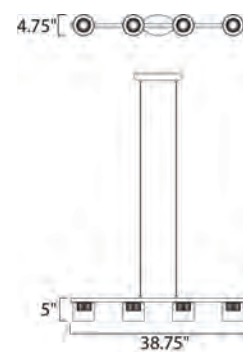

Colección CYBORG

La unión del arte y la tecnología. Brazos cromados abrazan pantallas de cristal iluminadas por LED. Los cristales colgantes dan un toque de glamour a esta silueta futurista.

Colección FROST

Los cilindros de vidrio acentuados por los espaciadores de cromo pulido forman un diseño exquisito. Cada luz proporciona la iluminación de drama de alto nivel perfecto para la cocina o la elegancia de la cena.

- CCT 2900K
- Dimeable

A

B

A

B

	CÓDIGO	DESCRIPCIÓN	TIPO DE LÁMPARA	DIMENSIONES	LÚMENES	NOTA
A	E23064-18PC	Pendant 4 Luces x 6W	LED	Largo 38.75" x Ancho 4.75" x Alto 5"	Peso: 6.8 lb 1680	
B	E23061-18PC	Pendant 1 Luz x 6W	LED	Largo 4.75" x Ancho 4.75" x Alto 9"	Peso: 1.76 lb 420	

ACABADO: Cromo Pulido

INFORMACIÓN ADICIONAL: Alturas Máx. 125.5" Mín. 7.5"

	CÓDIGO	DESCRIPCIÓN	TIPO DE FOCO	DIMENSIONES	NOTA
A		Pendant 1 Luz x 50W	E26 Medium PAR20	Ancho 5.5" x Alto 15"	Peso: 3.3 lb
B	E22002-10	Pendant 6 Luces x 50W	E26 Medium PAR20	Largo 27.5" x Ancho 12" x Alto 15"	Peso: 26.4 lb

ACABADO: Cromo Pulido

INFORMACIÓN ADICIONAL: Largo del Cable 120"
Alturas Máx. 136" Mín. 36"