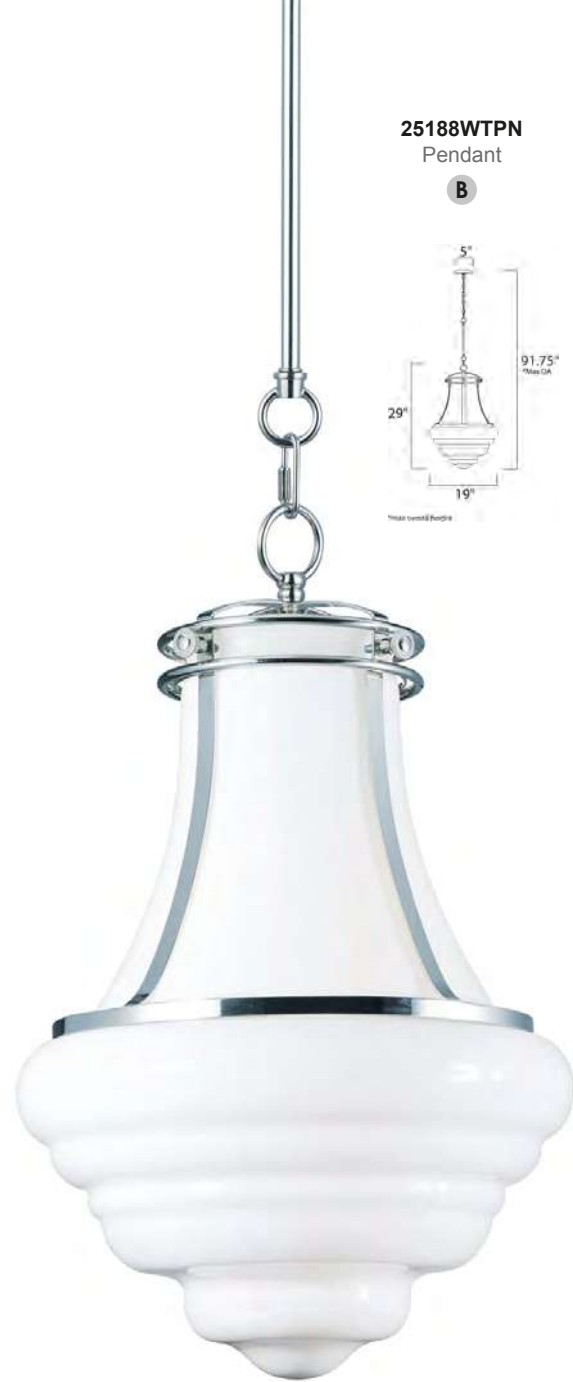

	CÓDIGO	DESCRIPCIÓN	TIPO DE FOCO	DIMENSIONES		NOTA
A	25116SWBZ	Pendant 1 Luz x 60W	E26 Medium	Ancho 14" x Alto 23.5"	Altura Máx. 62"	Peso: 9.9 lb   

ACABADO: Bronce y Blanco

**25186WTPN**  
Pendant

**25188WTPN**  
Pendant

**25189CLPN**  
Pendant