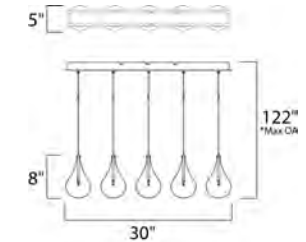

*max overall height