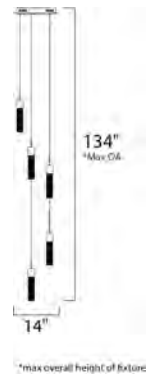

# Colección FIZZ IV

- CCT 3000K
- Dimeable
- CRI: 80+

**E22779-91PC**  
Pendant  
**A**

**E22775-91PC**  
Pendant  
**B**

CÓDIGO	DESCRIPCIÓN	TIPO DE LÁMPARA	DIMENSIONES	LÚMENES	NOTA
<b>F</b>	E22751-89PC Vanity 2 LED x 6W	LED	Ancho 5" x Alto 5.5" Extensión: 3.75"	Peso: 2.6 lb 2142	
<b>G</b>	E22752-89PC Vanity 4 LED x 3W	LED	Ancho 14.5" x Alto 5.5" Extensión: 3.75"	Peso: 4.9 lb 1190	
<b>H</b>	E22753-89PC Vanity 6 LED x 3W	LED	Ancho 22" x Alto 5.5" Extensión: 3.75"	Peso: 11.2 lb 1190	

ACABADO: Cromo Pulido y Cristal con burbujas

CÓDIGO	DESCRIPCIÓN	TIPO DE LÁMPARA	DIMENSIONES	LÚMENES	NOTA
<b>A</b>	E22779-91PC Pendant 9 LED x 7.5W	LED	Ancho 16" x Altura Máx. 134"	Peso: 24.2 lb 2142	
<b>B</b>	E22775-91PC Pendant 5 LED x 7.5W	LED	Ancho 14" x Altura Máx. 134"	Peso: 17.6 lb 1190	