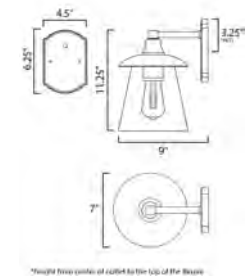

10315CLBZGLD
Pared
C