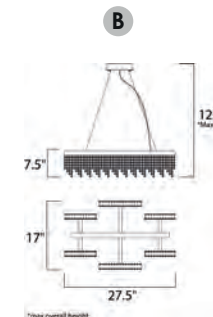

E23096-138PC
Pendant