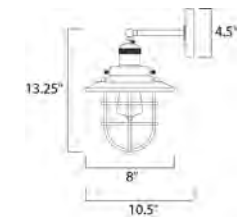

## Colección MINI HI-BAY

- Dimeable
- Focos incluidos

25030ACP/BUI  
Pendant

A

25070ACP/BUI  
Pared

B

	CÓDIGO	DESCRIPCIÓN	TIPO DE FOCO	DIMENSIONES		NOTA
A	25030ACP/BUI	Pendant 1 Luz x 60W	E26 Medium	Ancho 8" x Alto 13.25"	Altura Máx. 72.25"	Peso: 2.2 lb  
B	25070ACP/BUI	Pared 1 Luz x 60W	E26 Medium	Ancho 10.5" x Alto 13.25"		Peso: 2.8 lb  