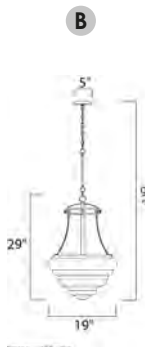

25188WTPN
Pendant