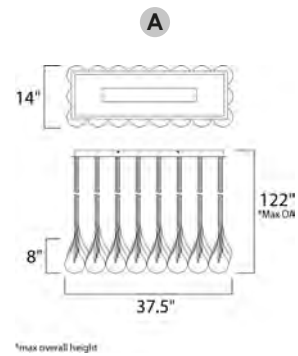

Colección LARMES

- Focos incluidos
- CCT 2900K
- Dimeable

Colección LARMES

- Focos incluidos
- CCT 2900K
- Dimeable

CÓDIGO	DESCRIPCIÓN	TIPO DE FOCO	DIMENSIONES	NOTA
A E20118-18	Pendant 24 Luces x 10W	Xenon / 12V G4	Largo 37.5" x Ancho 14" x Alto 8"	Alturas Máx. 122" Mín. 12" Peso: 20 lb

ACABADO: Cromo Pulido y Cristal Claro

INFORMACIÓN ADICIONAL: Largo de Cable: 118"

CÓDIGO	DESCRIPCIÓN	TIPO DE FOCO	DIMENSIONES	NOTA
B E20117-18	Pendant 16 Luces x 10W	Xenon / 12V G4	Largo 19" x Ancho 19" x Alto 8"	Alturas Máx. 122" Mín. 11" Peso: 16 lb

ACABADO: Cromo Pulido y Cristal Claro

INFORMACIÓN ADICIONAL: Largo de Cable: 120"