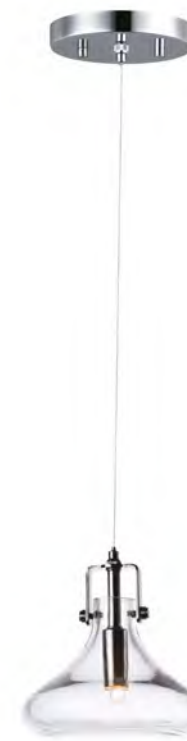

E24301-18PC
Pendant

B