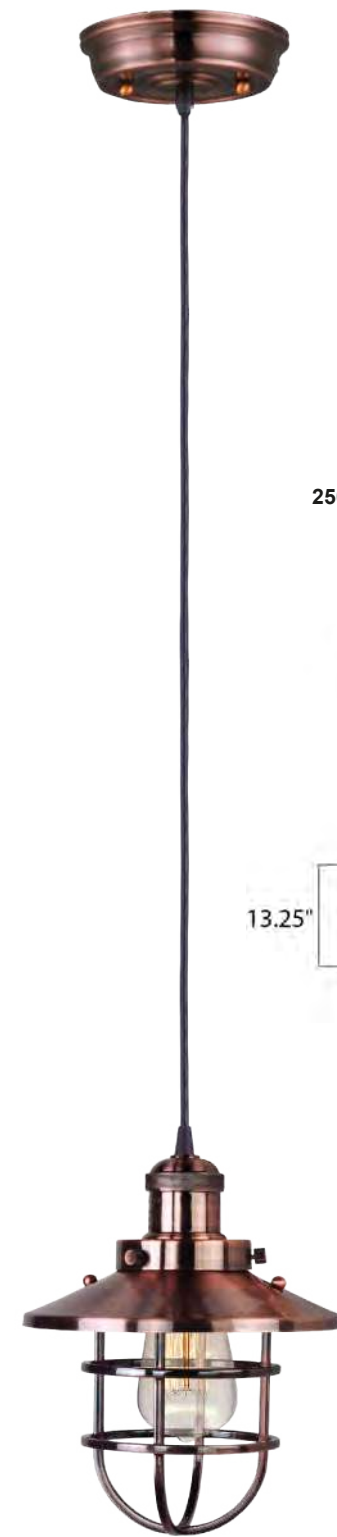

Colección MINI HI-BAY

- Dimeable
- Focos incluidos

A