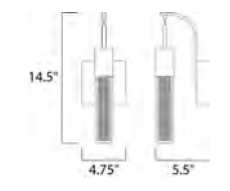

# Colección FIZZ III

- CCT 3000K
- Dimeable
- CRI: 80+

**E22769-89PC**  
Pendant  
**B**

**E22760-89PC**  
Pared  
**C**

**E22761-89PC**  
Pendant  
**D**

	CÓDIGO	DESCRIPCIÓN	TIPO DE LÁMPARA	DIMENSIONES	LÚMENES	NOTA
<b>B</b>	E22769-89PC	Pendant 9 LED x 7.5W	LED	Ancho 15.75" x Alto 12"    Altura Máx. 135"	Peso: 29.8 lb    2142	LED
<b>C</b>	E22760-89PC	Pared 1 LED x 7.5W	LED	Ancho 4.75" x Alto 14.5"    Extension: 5.5"	Peso: 4 lb    1190	LED
<b>D</b>	E22761-89PC	Pendant 1 LED x 7.5W	LED	Ancho 4.75" x Alto 12"	Peso: 2.2 lb    1190	LED