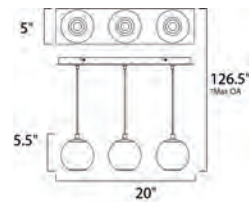

*max overall height of fixture

Colección BRILLIANT

Esferas de cromo pulido y marcos con joyería de cristal multifacético añaden elegancia contemporánea a cualquier habitación. El brillo de las luces se refleja a través del cristal creando un espectro de luz.

- •Focos incluidos
- •CCT 2900K
- •Dimeable