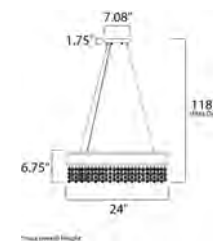

39655SHBZ
Pendant