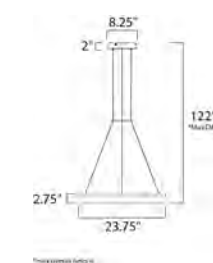

Colección SATURN

Esta colección realmente hace honor a su nombre. Los anillos de metal plateado y acrílico esmerilado iluminados por una fuente de luz LED añaden un toque fuera de este mundo.

	CÓDIGO	DESCRIPCIÓN	TIPO DE LÁMPARA	DIMENSIONES	LÚMENES	NOTA
A	E22455-11MS	Pendant 2 LED, 50W	LED	Ancho 23.75" x Alto 2.75"	Peso: 14.3 lb 3250	
B	E22453-11MS	Pendant 1 LED, 28W	LED	Ancho 23.75" x Alto 28.75"	Peso: 7.7 lb 1960	

ACABADO: Plata Mate y Acrílico

INFORMACIÓN ADICIONAL: Largo de Cable: 120"
Altura Máx. 122"