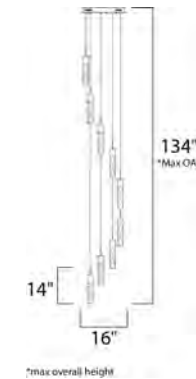

E22779-91PC
Pendant
A