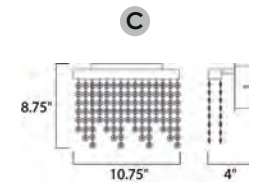

E23091-138PC
Pared