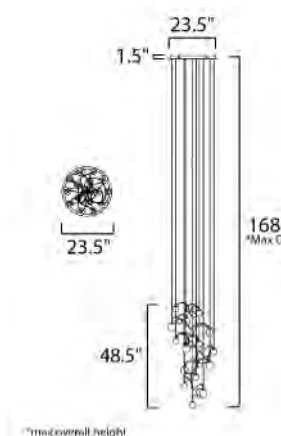

CÓDIGO	DESCRIPCIÓN	TIPO DE LÁMPARA	DIMENSIONES	NOTA
A	E20656-91PC	Pendant 16 Luces, Máx. 24W	LED PCB	Largo 23.5" x Ancho 23.5" x Alto 48.5"	Peso: 30.9 lb

ACABADO: Cromo Pulido y Cristal Burbuja

INFORMACIÓN ADICIONAL: Material: Acero Inox. + Cristal
Alturas: Máx. 168" Mín. 50"