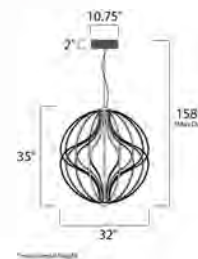

E21178-PC
Pendant
A