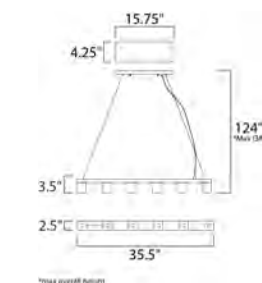

E22034-18
Pendant

CÓDIGO	DESCRIPCIÓN	TIPO DE FOCO	DIMENSIONES	NOTA
A	E22037-18 Pendant 8 Luces x 40W	Xenon / G9	Largo 23.5" x Ancho 16.5" x Alto 3.5"	Peso: 14.5 lb
B	E22036-18 Pendant 8 Luces x 40W	Xenon / G9	Largo 23.5" x Ancho 11.5" x Alto 3.5"	Peso: 15.2 lb

ACABADO: Cromo Pulido y Cristal Claro / Frosteado

INFORMACIÓN ADICIONAL: Largo de Cable: 120"
Alturas Máx. 120" Mín. 24"

CÓDIGO	DESCRIPCIÓN	TIPO DE FOCO	DIMENSIONES	NOTA
D	E22034-18 Pendant 6 Luces x 40W	Xenon / G9	Largo 35.5" x Ancho 2.5" x Alto 3.5"	Peso: 9.3 lb

ACABADO: Cromo Pulido y Cristal Claro / Frosteado

INFORMACIÓN ADICIONAL: Largo de Cable: 120"
Alturas **D** Máx. 120" Mín. 24"