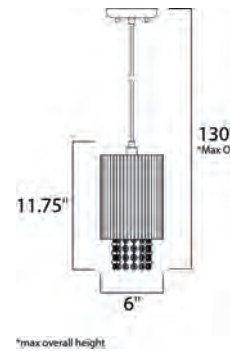

Colección SPIRAL

La colección Spiral se caracteriza por sus tubos de metal curvados que brillan como diamantes radiantes bajo el sol. Hebras de perlas de cristal K9 de alta calidad se suman a la opulencia de la luminaria.

- CCT 2900K
- Dimeable

E23140-10PC
Pendant
B

Colección MOONBEAM

Marcos de metal en acabado plata mate sostienen un difusor de acrílico para distribuir la luz uniformemente. Este diseño emite una suave luz a cualquier superficie.

- CCT 3000K
- Dimeable
- CRI: 80+

CÓDIGO	DESCRIPCIÓN	TIPO DE FOCO	DIMENSIONES	NOTA
B E23140-10PC	Pendant 1 Luz x 60W	Xenon / G9	Ancho 6" x Alto 11.75"	Peso: 2.8 lb

ACABADO: Cromo Pulido y Cristal Biselado

INFORMACIÓN ADICIONAL: Largo de Cable: 130"
Alturas **A** Máx. 127" Mín. 27"
B Máx. 130" Mín. 30"

CÓDIGO	DESCRIPCIÓN	TIPO DE LÁMPARA	DIMENSIONES	LÚMENES	NOTA
B E22445-11MS	Pendant 1 LED, 27W	LED	Ancho 19.75" x Alto 2.75"	Peso: 14.5 lb	1890
C E22446-11MS	Pendant 1 LED, 38W	LED	Ancho 28.35" x Alto 3"	Peso: 25.5 lb	2460

ACABADO: Plata Mate

INFORMACIÓN ADICIONAL: Largo de Cable: 120"
Alturas Máx. 122.5" Mín. 35"