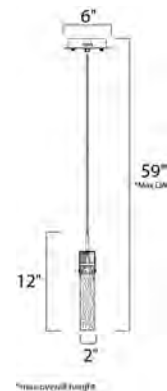

Colección FIZZ IV

- CCT 3000K
- Dimeable
- CRI: 80+

E22771-91PC
Pendant
E

Colección FIZZ IV

- CCT 3000K
- Dimeable
- CRI: 80+

CÓDIGO	DESCRIPCIÓN	TIPO DE LÁMPARA	DIMENSIONES	LÚMENES	NOTA
E E22771-91PC	Pendant 1 LED x 7.5W	LED	Ancho 6" x Alto 12" Altura Máx. 59" Peso: 2.2 lb	238	

ACABADO: Cromo Pulido y Cristal con burbujas

INFORMACIÓN ADICIONAL: Largo de Cable: **C** 180" **E** 120"

CÓDIGO	DESCRIPCIÓN	TIPO DE LÁMPARA	DIMENSIONES	LÚMENES	NOTA
G E22756-89PC	Vanity 2 LED x 15W	LED	Ancho 18" x Alto 5.25" Extensión: 2.5" Peso: 4.9 lb	2100	
H E22757-89PC	Vanity 2 LED x 22W	LED	Ancho 24" x Alto 5.25" Extensión: 2.5" Peso: 11.2 lb	3000	

ACABADO: Cromo Pulido y Cristal con burbujas