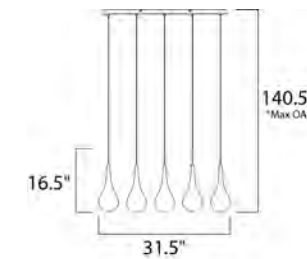

E23125-18PC
Pendant

*max overall height

CÓDIGO	DESCRIPCIÓN	TIPO DE FOCO	DIMENSIONES	NOTA
C E20116-18	Pendant 9 Luces x 10W	Xenon / 12V G4	Largo 14" x Ancho 14" x Alto 8" Alturas Máx. 122" Mín. 18" Peso: 5.3 lb	

ACABADO: Cromo Pulido y Cristal Claro

INFORMACIÓN ADICIONAL: Largo de Cable: 120"

CÓDIGO	DESCRIPCIÓN	TIPO DE FOCO	DIMENSIONES	LÚMENES	NOTA
D E23125-18PC	Pendant 5 Luces x 1.5W	LED	Largo 31.5" x Ancho 4.5" x Alto 16.5" Peso: 8.9 lb	480	
E E23115-18	Pendant 5 Luces x 20W	Xenon / 12V G4	Largo 30" x Ancho 4.5" x Alto 8" Peso: 6.8 lb		

ACABADO: Cromo Pulido y Cristal Claro

INFORMACIÓN ADICIONAL: Largo de Cable: 120"

E Alturas Máx. 122" Mín. 18"
Largo de Cable 118"