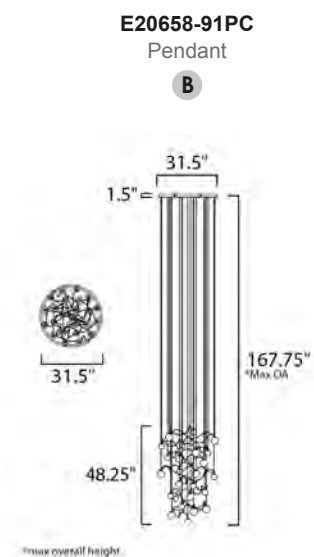

Colección BOBBLE

- LED PCB integrados
- CCT 3000K
- Dimeable ELV o Triac CL
- CRI: 80

Colección LARMES

Filas de claras lágrimas de cristal hechas a mano, montadas sobre un soporte de cromo pulido. Las gotas pueden ser ajustadas individualmente, lo que permite crear diseños de un dramático impacto.

CÓDIGO	DESCRIPCIÓN	TIPO DE LÁMPARA	DIMENSIONES	NOTA
B E20658-91PC	Pendant 24 Luces, Máx. 36W	LED PCB	Largo 31.5" x Ancho 31.5" x Alto 48.25"	Peso: 49.1 lb

ACABADO: Cromo Pulido y Cristal Burbuja

INFORMACIÓN ADICIONAL: Material: Acero Inox. + Cristal
Alturas: Máx. 193.75" Mín. 51.75"