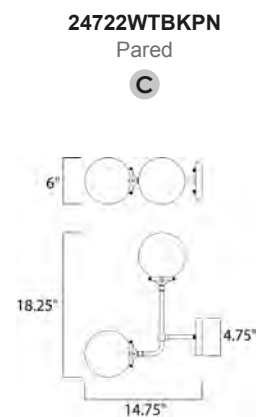

Colección ATOM

Un clásico industrial moderno de mediados de siglo que revivió con brazos suavemente doblados, acabado negro con acentos de níquel pulido y bellas esferas de vidrio opalino blanco.

•Dimeable