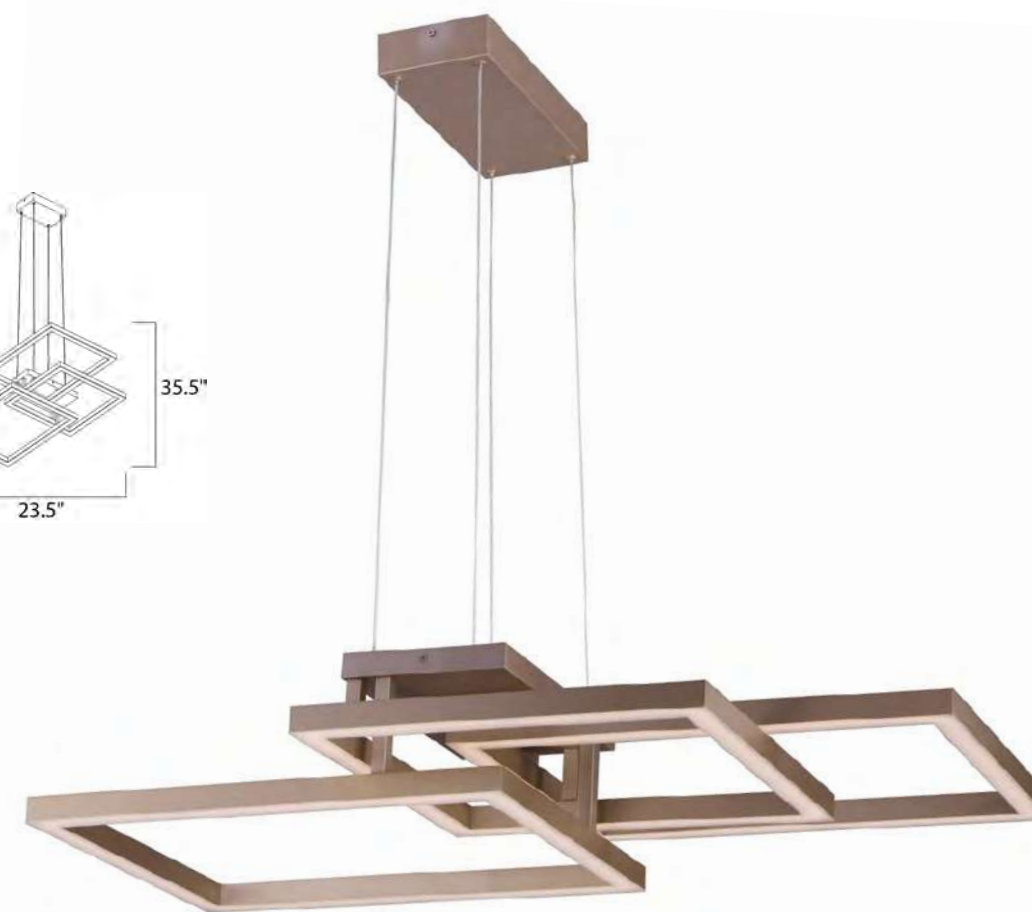

Colección  
**TRAVERSE**

- CCT 3000K
- Dimeable
- CRI: 80+

**E21510-CHP**  
Pared  
**C**

**E21515-CHP**  
Pendant  
**B**

	CÓDIGO	DESCRIPCIÓN	TIPO DE LÁMPARA	DIMENSIONES	LÚMENES	NOTA
<b>B</b>	E21515-CHP	Pendant 12 Luces, 86W	LED	Largo 35.5" x Ancho 23.5" x Alto 6"	Peso: 14 lb 6020	LED, DALI, 100V, 0-10V
<b>C</b>	E21510-CHP	Pared 2 Luces, 28W	LED	Ancho 28.5" x Alto 28.5" Extensión: 3.5"	Peso: 5.5 lb 1960	LED, DALI, 100V, 0-10V, 3000K, 80+ CRI

ACABADO: Champaña

INFORMACIÓN ADICIONAL: Largo de Cable: **B** 120"  
Altura Máx. **B** 127.75"