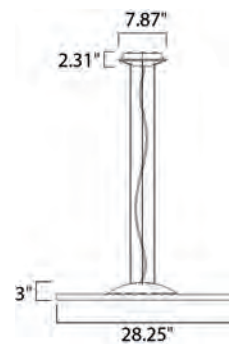

**E22445-11MS**  
Pendant  
**B**

**E22446-11MS**  
Pendant  
**C**

CÓDIGO	DESCRIPCIÓN	TIPO DE FOCO	DIMENSIONES	NOTA
<b>B</b> E23140-10PC	Pendant 1 Luz x 60W	Xenon / G9	Ancho 6" x Alto 11.75"	Peso: 2.8 lb