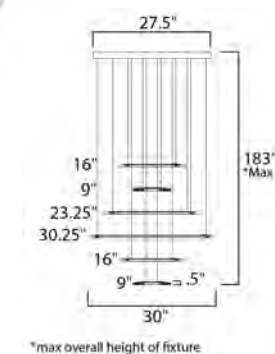

Colección SATURN II

Una nueva variación de nuestra popular serie Saturn. Este nuevo diseño le permite crear múltiples configuraciones a gran escala. Los anillos brillan intensamente iluminados por LED.

	CÓDIGO	DESCRIPCIÓN	TIPO DE LÁMPARA	DIMENSIONES	LÚMENES	NOTA
A	E22664-11MS	Pendant 6 LED, 105W	LED	Ancho 30" x Alturas Máx. 94" Mín. 29.5"	Peso: 35.8 lb 7350	LED

ACABADO: Plata Mate y Acrílico

INFORMACIÓN ADICIONAL: Largo de Cable: 180"