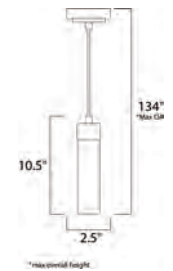

E63109-11SN
Pendant
C

CÓDIGO	DESCRIPCIÓN	TIPO DE LÁMPARA	DIMENSIONES	LÚMENES	NOTA
A E24557-PC	Pendant 3 Luces, 46W	LED	Largo 21.25" x Ancho 15.75" x Alto 34"	Peso: 9.3 lb | 3251	LED, DALI, 1, 2, 3

ACABADO: Cromo Pulido

INFORMACIÓN ADICIONAL: Largo del Cable 120"
Alturas Máx. **A** 156.25"

CÓDIGO	DESCRIPCIÓN	TIPO DE LÁMPARA	DIMENSIONES	LÚMENES	NOTA
B E63107-11SN	Pared 8 LED x 2.4W	LED	Ancho 4.5" x Alto 19" Extensión 4"	Peso: 3.9 lb | 1344	LED, DALI, 1, 2, 3, 4
C E63109-11SN	Pendant 4 LED x 2.4W	LED	Ancho 2.5" x Altura Máx. 134"	Peso: 2.7 lb | 672	LED, DALI, 1, 2, 3, 4

ACABADO: Níquel Satinado