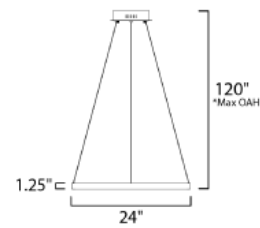

Colección GROOVE

- LED PCB integrado
- CCT 2700K - 6000K
- Dimeable por Bluetooth
- CRI: 90

E22724-BK
Pendant
A

*max overall height