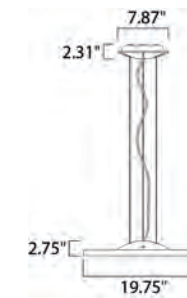

E22445-11MS
Pendant
B