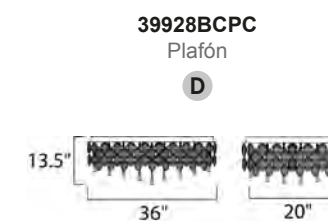

Colección JEWEL

·Dimeable

Colección JEWEL

Un diseño audaz formado por patrones ondulados de acero en acabado cromo pulido. Los sustanciosos cristales biselados brillan en la noche como estrellas.

CÓDIGO	DESCRIPCIÓN	TIPO DE FOCO	DIMENSIONES		NOTA
C	39926BCPC Pendant 19 Luces x 25W	Xenon / G9	Largo 28" x Ancho 11.5" x Alto 11"	Altura Máx. 132"	Peso: 29.7 lb
D	39928BCPC Plafón 23 Luces x 25W	Xenon / G9	Largo 36" x Ancho 20" x Alto 13.5"		Peso: 44 lb

ACABADO: Cromo Pulido y Cristal Biselado

INFORMACIÓN ADICIONAL: **C** Largo de Cable: 180"