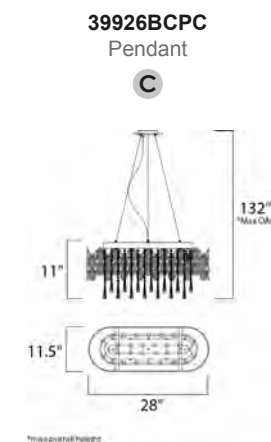

Colección JEWEL

·Dimeable

Colección JEWEL

Un diseño audaz formado por patrones ondulados de acero en acabado cromo pulido. Los sustanciosos cristales biselados brillan en la noche como estrellas.

CÓDIGO	DESCRIPCIÓN	TIPO DE FOCO	DIMENSIONES		NOTA
C	39926BCPC Pendant 19 Luces x 25W	Xenon / G9	Largo 28" x Ancho 11.5" x Alto 11"	Altura Máx. 132"	Peso: 29.7 lb
D	39928BCPC Plafón 23 Luces x 25W	Xenon / G9	Largo 36" x Ancho 20" x Alto 13.5"		Peso: 44 lb

ACABADO: Cromo Pulido y Cristal Biselado

INFORMACIÓN ADICIONAL: **C** Largo de Cable: 180"