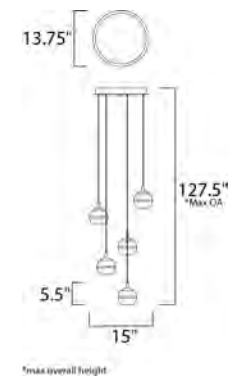

E24595-93PC
Pendant
B

CÓDIGO	DESCRIPCIÓN	TIPO DE LÁMPARA	DIMENSIONES		LÚMENES	NOTA
A	E32031-18PC Vanity 1 LED x 2.2W	LED G9	Ancho 6" x Alto 4.75"	Extensión 4.5"	Peso: 2.3 lb	440
B	E32032-18PC Vanity 2 LED x 2.2W	LED G9	Ancho 11.75" x Alto 4.75"	Extensión 4.5"	Peso: 4.4 lb	880
D	E32170-18PC Vanity 4 LED x 2.2W	LED G9	Ancho 27.5" x Alto 4.75"	Extensión 4.5"	Peso: 9.7 lb	1760

ACABADO: Cristal Claro Acanalado y Cromo Pulido

CÓDIGO	DESCRIPCIÓN	TIPO DE LÁMPARA	DIMENSIONES		LÚMENES	NOTA
B	E24595-93PC Pendant 5 LED x 6W	LED	Ancho 15"	Altura Máx. 127.5"	Peso: 13 lb	2400

ACABADO: Cromo Pulido

INFORMACIÓN ADICIONAL: Largo de Cable: 120"