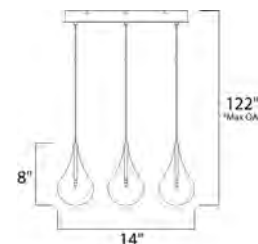

*max overall height