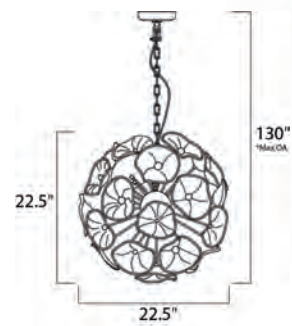

Colección FIORI

- Focos incluidos
- CCT 2900K
- Dimeable

E22094-28
Pendant

A

	CÓDIGO	DESCRIPCIÓN	TIPO DE FOCO	DIMENSIONES	NOTA
A	E22094-28	Pendant 20 Luces x 40W	Xenon / G9	Ancho 22.5" x Alto 22.5" Altura Máx. 130"	Peso: 48.4 lb

ACABADO: Cromo Pulido y Cristal Murano Claro

INFORMACIÓN ADICIONAL: Largo del Cable 120"
Largo de la Cadena: 36"

Colección SQUARED

Marcos de cromo pulido se mezclan para formar esculturas geométricas con la luz. Esta colección no es sólo una obra de arte interesante, sino también un elemento único de iluminación.