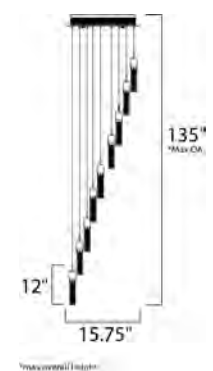

# Colección FIZZ III

- CCT 3000K
- Dimeable
- CRI: 80+

**E22769-89PC**  
Pendant  
**B**

**E22760-89PC**  
Pared  
**C**

**E22761-89PC**  
Pendant  
**D**

	CÓDIGO	DESCRIPCIÓN	TIPO DE LÁMPARA	DIMENSIONES	LÚMENES	NOTA
<b>B</b>	E22769-89PC	Pendant 9 LED x 7.5W	LED	Ancho 15.75" x Alto 12"    Altura Máx. 135"	Peso: 29.8 lb    2142	LED
<b>C</b>	E22760-89PC	Pared 1 LED x 7.5W	LED	Ancho 4.75" x Alto 14.5"    Extension: 5.5"	Peso: 4 lb    1190	LED
<b>D</b>	E22761-89PC	Pendant 1 LED x 7.5W	LED	Ancho 4.75" x Alto 12"	Peso: 2.2 lb    1190	LED