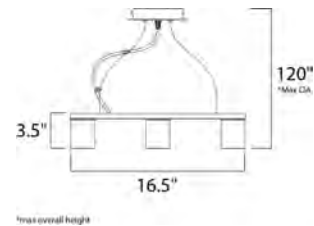

Colección BLOCS

- Focos incluidos
- CCT 2900K
- Dimeable
- CRI: 80+

A

B

Colección BLOCS

- Focos incluidos
- CCT 2900K / 3000K
- Dimeable
- CRI: 80+

D

CÓDIGO	DESCRIPCIÓN	TIPO DE FOCO	DIMENSIONES	NOTA
A	E22037-18 Pendant 8 Luces x 40W	Xenon / G9	Largo 23.5" x Ancho 16.5" x Alto 3.5"	Peso: 14.5 lb
B	E22036-18 Pendant 8 Luces x 40W	Xenon / G9	Largo 23.5" x Ancho 11.5" x Alto 3.5"	Peso: 15.2 lb

ACABADO: Cromo Pulido y Cristal Claro / Frosteado

INFORMACIÓN ADICIONAL: Largo de Cable: 120"
Alturas Máx. 120" Mín. 24"

CÓDIGO	DESCRIPCIÓN	TIPO DE FOCO	DIMENSIONES	NOTA
D	E22034-18 Pendant 6 Luces x 40W	Xenon / G9	Largo 35.5" x Ancho 2.5" x Alto 3.5"	Peso: 9.3 lb

ACABADO: Cromo Pulido y Cristal Claro / Frosteado

INFORMACIÓN ADICIONAL: Largo de Cable: 120"
Alturas **D** Máx. 120" Mín. 24"