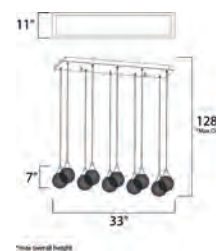

Colección ORB

Con la luz que irradia desde el centro de sus perfectas esferas, la colección Orb agrega un sentido de drama a cualquier sitio. El cristal con burbujas crea un resplandor que imita el juego fluido del agua y el aire.

CÓDIGO	DESCRIPCIÓN	TIPO DE FOCO	DIMENSIONES	NOTA
C E24028-20PC	Pendant 10 Luces x 40W	Xenon / G9	Ancho 11" x Alto 7"	Peso: 24.2 lb

ACABADO: Cromo Pulido

INFORMACIÓN ADICIONAL: Largo de Cable: 120"
Alturas Máx. 128" Mín. 18"