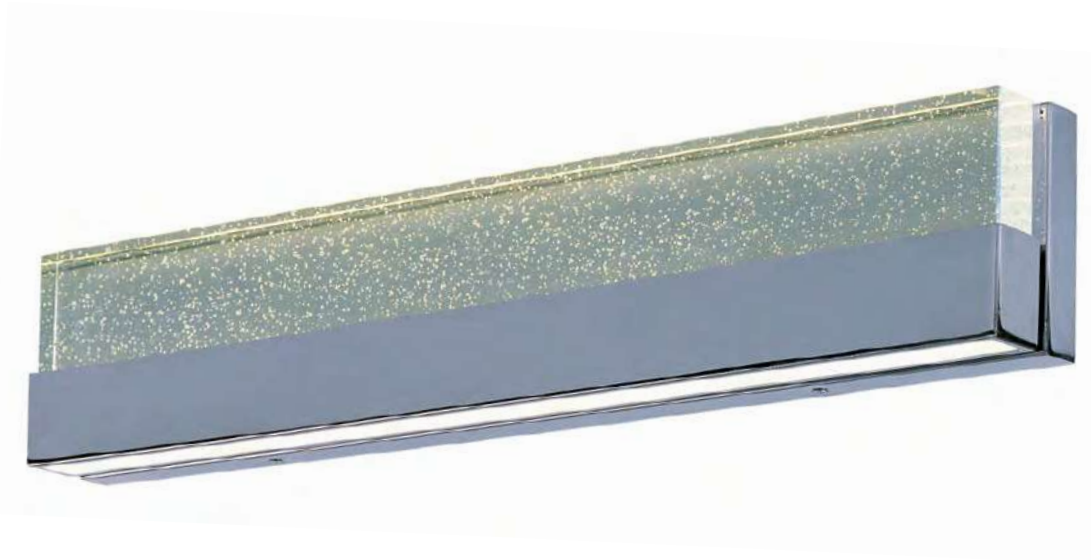

E22757-89PC
Vanity
H

CÓDIGO	DESCRIPCIÓN	TIPO DE LÁMPARA	DIMENSIONES	LÚMENES	NOTA
E E22771-91PC	Pendant 1 LED x 7.5W	LED	Ancho 6" x Alto 12" Altura Máx. 59" Peso: 2.2 lb	238	

ACABADO: Cromo Pulido y Cristal con burbujas

INFORMACIÓN ADICIONAL: Largo de Cable: **C** 180" **E** 120"

CÓDIGO	DESCRIPCIÓN	TIPO DE LÁMPARA	DIMENSIONES	LÚMENES	NOTA
G E22756-89PC	Vanity 2 LED x 15W	LED	Ancho 18" x Alto 5.25" Extensión: 2.5" Peso: 4.9 lb	2100	
H E22757-89PC	Vanity 2 LED x 22W	LED	Ancho 24" x Alto 5.25" Extensión: 2.5" Peso: 11.2 lb	3000	

ACABADO: Cromo Pulido y Cristal con burbujas