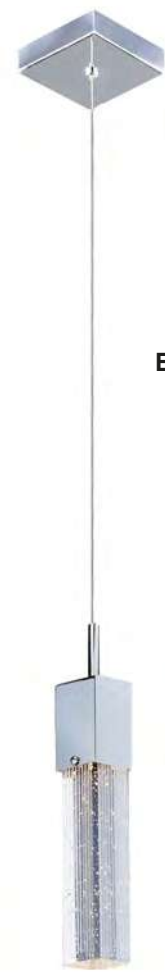

# Colección FIZZ III

- CCT 3000K
- Dimeable
- CRI: 80+

**E22769-89PC**  
Pendant  
**B**

**E22760-89PC**  
Pared  
**C**

**E22761-89PC**  
Pendant  
**D**

	CÓDIGO	DESCRIPCIÓN	TIPO DE LÁMPARA	DIMENSIONES	LÚMENES	NOTA
<b>B</b>	E22769-89PC	Pendant 9 LED x 7.5W	LED	Ancho 15.75" x Alto 12"    Altura Máx. 135"	Peso: 29.8 lb    2142	LED
<b>C</b>	E22760-89PC	Pared 1 LED x 7.5W	LED	Ancho 4.75" x Alto 14.5"    Extension: 5.5"	Peso: 4 lb    1190	LED
<b>D</b>	E22761-89PC	Pendant 1 LED x 7.5W	LED	Ancho 4.75" x Alto 12"	Peso: 2.2 lb    1190	LED