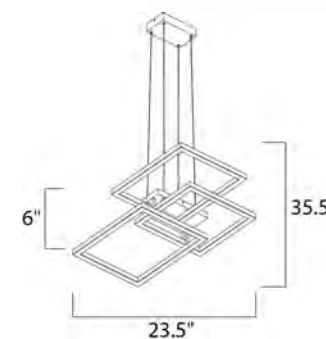

Colección
TRAVERSE

Múltiples cuadros con un acabado en color champaña se superponen en un patrón geométrico para formar una interesante escultura de iluminación.

Colección
TRAVERSE

- CCT 3000K
- Dimeable
- CRI: 80+

E21510-CHP
Pared
C

	CÓDIGO	DESCRIPCIÓN	TIPO DE LÁMPARA	DIMENSIONES	LÚMENES	NOTA
B	E21515-CHP	Pendant 12 Luces, 86W	LED	Largo 35.5" x Ancho 23.5" x Alto 6"	Peso: 14 lb 6020	LED, DALI, 100V, 0-10V
C	E21510-CHP	Pared 2 Luces, 28W	LED	Ancho 28.5" x Alto 28.5" Extensión: 3.5"	Peso: 5.5 lb 1960	LED, DALI, 100V, 0-10V, 3000K, 80+ CRI

ACABADO: Champaña

INFORMACIÓN ADICIONAL: Largo de Cable: **B** 120"
Altura Máx. **B** 127.75"