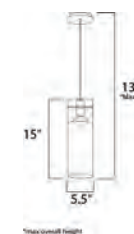

A

E22002-10
Pendant

B