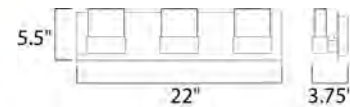

E22753-89PC
Vanity
H