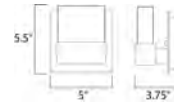

E22751-89PC
Vanity
F