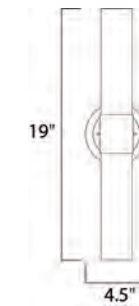

E63107-11SN
Pared
B