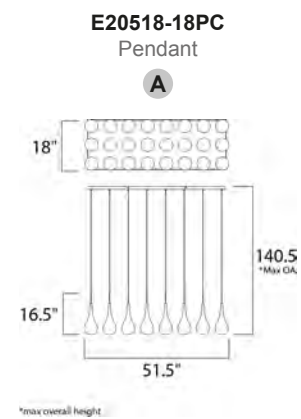

Colección LARMES LED

- Focos incluidos
- CCT 3000K
- Dimeable
- CRI: 80+

CÓDIGO	DESCRIPCIÓN	TIPO DE LÁMPARA	DIMENSIONES	LÚMENES	NOTA
A E20518-18PC	Pendant 24 LED x 1.5W	LED	Largo 51.5" x Ancho 18" x Alto 16.5"	Peso: 42.3 lb 2304	
ACABADO: Cromo Pulido y Cristal Claro			INFORMACIÓN ADICIONAL: Largo de Cable: 124" Alturas Máx. 140.5" Mín. 12"