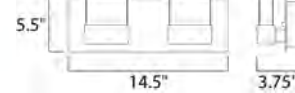

E22752-89PC
Vanity
G