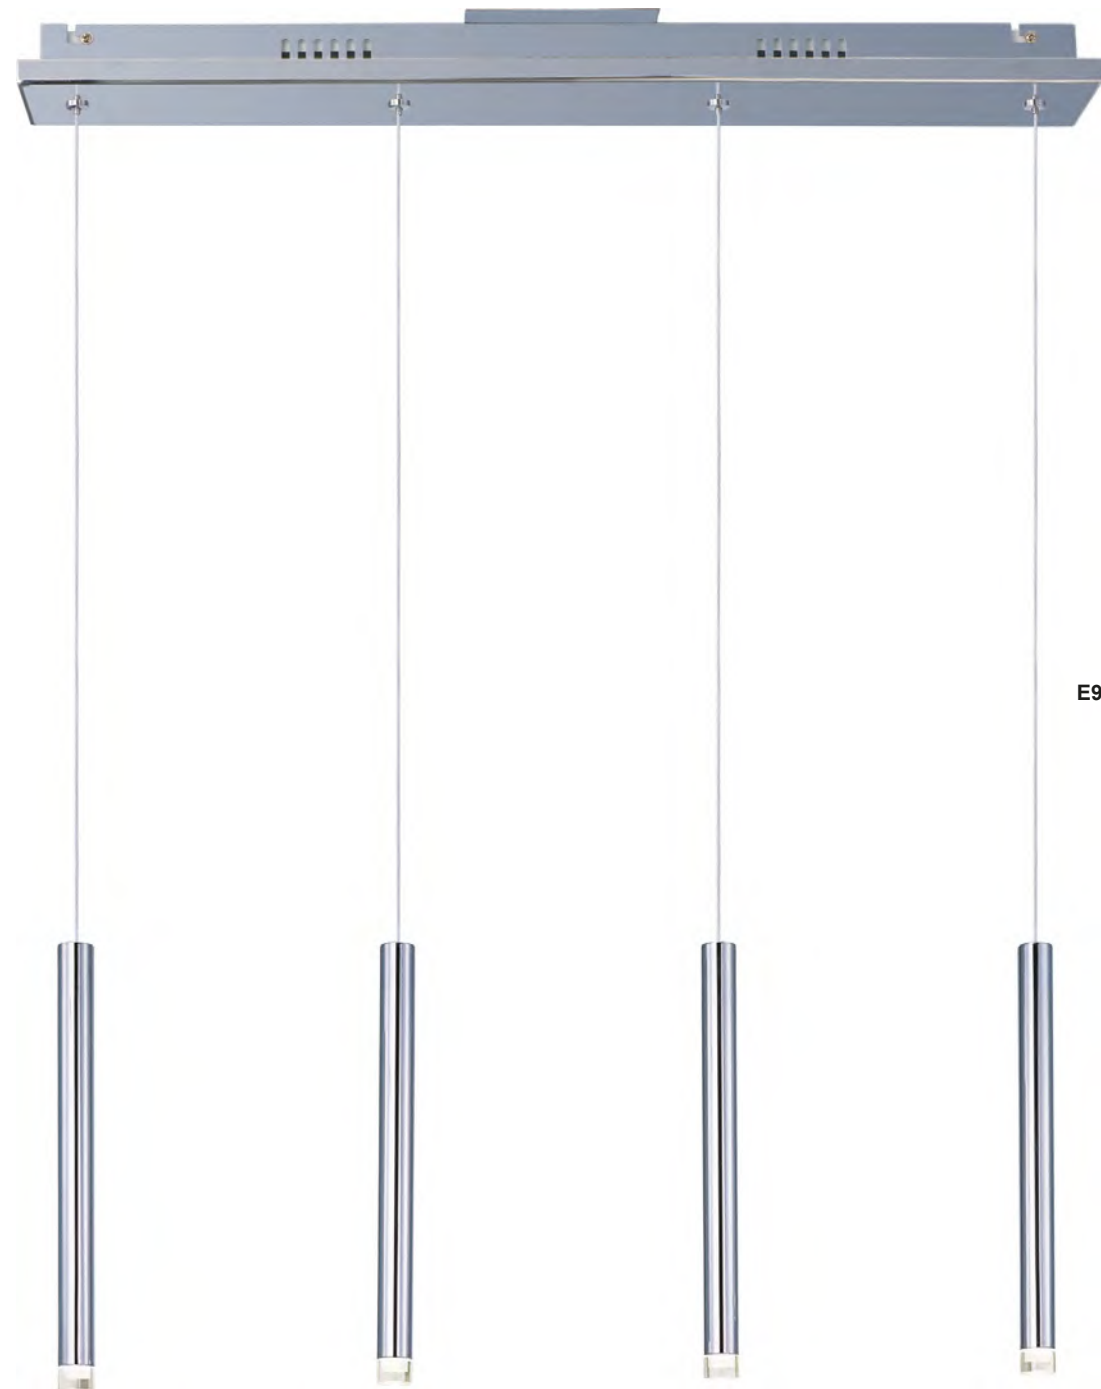

Colección
PICOLO

E999459-75PC
Pendant
A