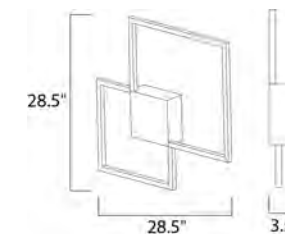

E21510-CHP
Pared
C