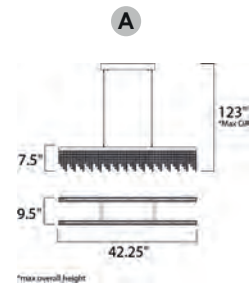

Colección MIDNIGHT SHOWER

La luz LED se funde en las hebras de los cristales ahumados para que brillen como estrellas a medianoche.

- CCT 3000K
- Dimeable
- CRI: 80+

- CCT 3000K
- Dimeable
- CRI: 80+

Colección MIDNIGHT SHOWER

CÓDIGO	DESCRIPCIÓN	TIPO DE LÁMPARA	DIMENSIONES	LÚMENES	NOTA
A E23098-138PC	Pendant 2 LED x 20W	LED	Largo 42.25" x Ancho 9.5" x Alto 7.5"	Peso: 16.7 lb | 2800	LED, Dimeable, CRI 80+

ACABADO: Cromo Pulido

INFORMACIÓN ADICIONAL: Alturas Máx. 123" Mín. 12"

CÓDIGO	DESCRIPCIÓN	TIPO DE LÁMPARA	DIMENSIONES	LÚMENES	NOTA
B E23096-138PC	Pendant 6 LED x 4W	LED	Largo 27.5" x Ancho 17" x Alto 7.5"	Peso: 11.5 lb | 1680	LED, Dimeable, CRI 80+
C E23091-138PC	Pared 2 LED x 5W	LED	Ancho 10.75" x Alto 8.75" Extensión 4"	Peso: 2.7 lb | 700	LED, Dimeable, CRI 80+, Accessible

ACABADO: Cromo Pulido

INFORMACIÓN ADICIONAL: Alturas **B** Máx. 123" Mín. 12"