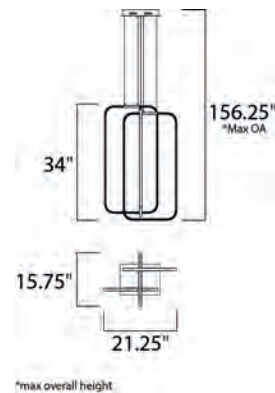

Colección SQUARED

- CCT 3000K
- Dimeable
- CRI: 80+

Colección CILANDRO

Su acabado mate y su base de acero en níquel satinado le dan un aspecto limpio y moderno que se adapta a cualquier espacio. Excelente para aplicaciones comerciales o residenciales.

- CCT 3000K
- Dimeable

CÓDIGO	DESCRIPCIÓN	TIPO DE LÁMPARA	DIMENSIONES	LÚMENES	NOTA
A E24557-PC	Pendant 3 Luces, 46W	LED	Largo 21.25" x Ancho 15.75" x Alto 34"	Peso: 9.3 lb | 3251	LED, DALI, 1, 2, 3

ACABADO: Cromo Pulido

INFORMACIÓN ADICIONAL: Largo del Cable 120"
Alturas Máx. **A** 156.25"

CÓDIGO	DESCRIPCIÓN	TIPO DE LÁMPARA	DIMENSIONES	LÚMENES	NOTA
B E63107-11SN	Pared 8 LED x 2.4W	LED	Ancho 4.5" x Alto 19" Extensión 4"	Peso: 3.9 lb | 1344	LED, DALI, 1, 2, 3, 4
C E63109-11SN	Pendant 4 LED x 2.4W	LED	Ancho 2.5" x Altura Máx. 134"	Peso: 2.7 lb | 672	LED, DALI, 1, 2, 3, 4

ACABADO: Níquel Satinado