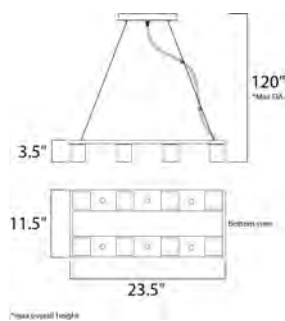

E22036-18
Pendant

B