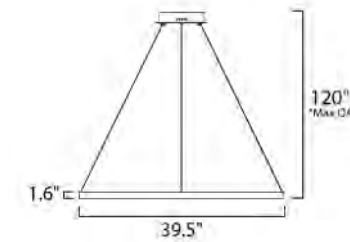

# Colección GROOVE

- LED PCB integrado
- CCT 2700K - 6000K
- Dimeable por Bluetooth

\*max overall height

**E22726-BK**  
Pendant  
**C**

**E22728-BK**  
Pendant  
**E**

\*max overall height

CÓDIGO	DESCRIPCIÓN	TIPO DE LÁMPARA	DIMENSIONES	LÚMENES	NOTA
<b>A</b> E22724-BK	Pendant Bluetooth Max. 27W	LED PCB	Largo 23.5" x Ancho 23.5" x Alto 1.25" Peso: 3.3 lb	1890	