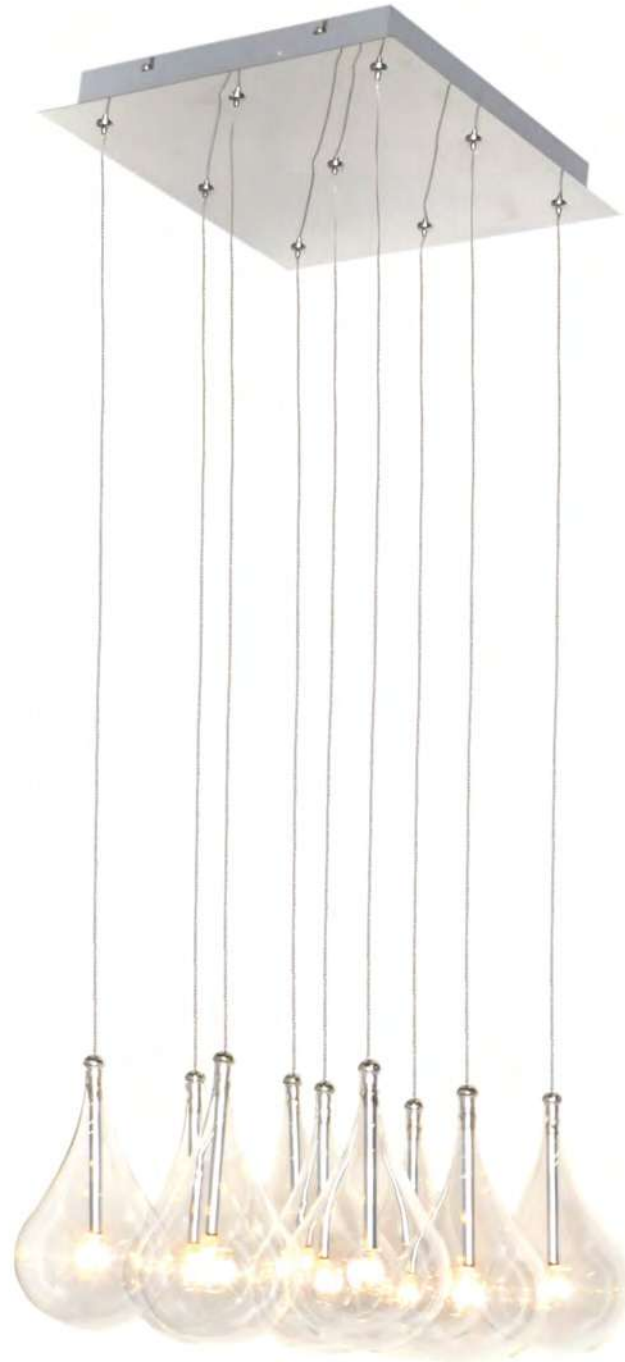

Colección LARMES

- Focos incluidos
- CCT 2900K
- Dimeable

E20116-18
Pendant

C

*max overall height