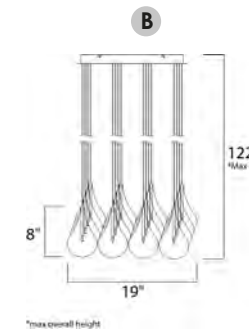

Colección LARMES

- Focos incluidos
- CCT 2900K
- Dimeable

Colección LARMES

- Focos incluidos
- CCT 2900K
- Dimeable

CÓDIGO	DESCRIPCIÓN	TIPO DE FOCO	DIMENSIONES	NOTA
A E20118-18	Pendant 24 Luces x 10W	Xenon / 12V G4	Largo 37.5" x Ancho 14" x Alto 8"	Alturas Máx. 122" Mín. 12" Peso: 20 lb

ACABADO: Cromo Pulido y Cristal Claro

INFORMACIÓN ADICIONAL: Largo de Cable: 118"

CÓDIGO	DESCRIPCIÓN	TIPO DE FOCO	DIMENSIONES	NOTA
B E20117-18	Pendant 16 Luces x 10W	Xenon / 12V G4	Largo 19" x Ancho 19" x Alto 8"	Alturas Máx. 122" Mín. 11" Peso: 16 lb

ACABADO: Cromo Pulido y Cristal Claro

INFORMACIÓN ADICIONAL: Largo de Cable: 120"