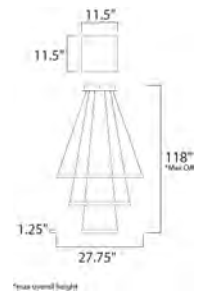

CÓDIGO	DESCRIPCIÓN	TIPO DE LÁMPARA	DIMENSIONES	LÚMENES	NOTA
A E94551-90PC	Pendant 1 LED x 15W	LED	Ancho 6" x Alto 18"	Peso: 2.2 lb | 1050	
B E94651-90PC	Pendant 3 LED x 15W	LED	Ancho 11.75" x Alto 18"	Peso: 5.5 lb | 3150	
C E94851-90PC	Pendant 3 LED x 15W	LED	Largo 24.25" x Ancho 4.5" x Alto 18"	Peso: 5.9 lb | 3150	

ACABADO: Cromo Pulido y Cristal Frosteado

INFORMACIÓN ADICIONAL: Largo de Cable: 120"
Alturas Máx. 140.5" Mín. 20.5"

CÓDIGO	DESCRIPCIÓN	TIPO DE LÁMPARA	DIMENSIONES	LÚMENES	NOTA
B E22407-BZ	Pendant LED, 100W	LED	Largo 27.75" x Ancho 27.75" x Alto 1.25"	Peso: 14.4 lb | 7000	

ACABADO: Bronce

INFORMACIÓN ADICIONAL: Largo de Cable: 120"
Altura Máx. 118"