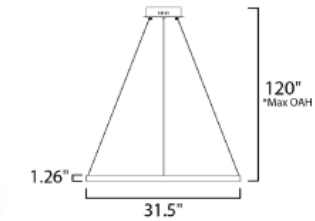

Colección GROOVE

- LED PCB integrado
- CCT 2700K - 6000K
- Dimeable por Bluetooth

*max overall height

E22726-BK
Pendant
C