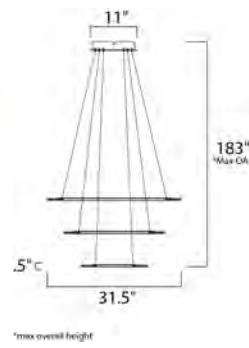

CÓDIGO	DESCRIPCIÓN	TIPO DE LÁMPARA	DIMENSIONES	LÚMENES	NOTA
E22656-11MS	Pendant LED, 100W	LED	Ancho 27.75" x Altura Máx.183"	Peso: 24.3 lb 4760	LED

ACABADO: Plata Mate y Acrílico

INFORMACIÓN ADICIONAL: Largo de Cable: E 180"

Colección **BLOCS** Esta colección viene en una amplia variedad de aplicaciones para crear soluciones de iluminación innovadoras. Bloques de cristal biselado están anclados a una placa de cromo pulido que refleja su simple elegancia.