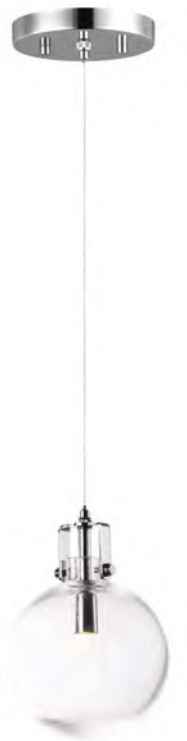

E24302-18PC
Pendant

C

Colección KEM

Vidrio soplado a mano, colocados sobre un marco cromado en forma de cruz muy inusual. El grueso cristal en la parte inferior de la pantalla crea un efecto óptico interesante cuando se ilumina.

	CÓDIGO	DESCRIPCIÓN	TIPO DE FOCO	DIMENSIONES	NOTA
A	E24300-18PC	Pendant 1 Luz x 40W	Xenon / G9	Ancho 2.75" x Alto 10.25"	Altura Máx. 130" | Peso: 1.6 lb |
B	E24301-18PC	Pendant 1 Luz x 40W	Xenon / G9	Ancho 6.25" x Alto 6.75"	Altura Máx. 126.75" | Peso: 2.8 lb |
C	E24302-18PC	Pendant 1 Luz x 40W	Xenon / G9	Ancho 5.75" x Alto 8.75"	Altura Máx. 128.75" | Peso: 2.2 lb |

ACABADO: Cromo Pulido

INFORMACIÓN ADICIONAL: Largo de Cable: 120"