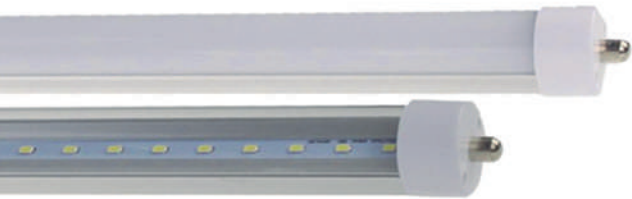

TIEMPO DE VIDA
25,000 Hrs.

IRC
80

APERTURA
120°

HRS. CONTINUAS MÁXIMAS
12

PROTECCIÓN
65

YEE SOLUTIONS

YEE SOLUTIONS

TUBO LED