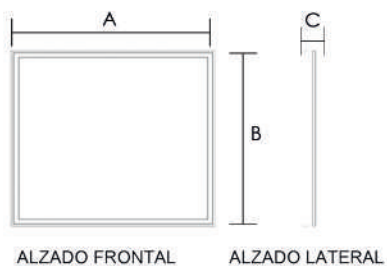

PROTECCIÓN

65

YEE PRO

YEE BALANCE

YEE BALANCE

PANEL

PANEL

POTENCIA	SKU	FLUJO LUMINOSO	VOLTAJE		DIMENSIONES	TCC
36W	LOP-366065	2880 lm	110V	277V	595*595*7	● 6500K