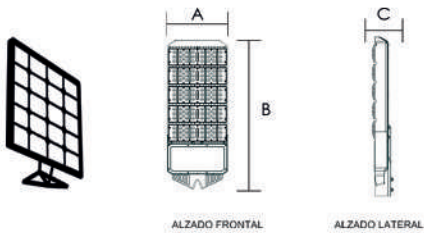

STREET LIGHT SOLAR

GARANTÍA
3
AÑOS

POTENCIA	SKU	FLUJO LUMINOSO	BATERIA	DIMENSIONES	TCC
200W	BSTL-200065	8000 lm	6.4 Vcc 18 Ah	495*210*100	● 6500K

INCLUYE CONTROL

SUSTENTABILIDAD 🌱 100% AHORRO EN TU RECIBO DE LUZ 🌱 FÁCIL INSTALACIÓN

HORAS DE OPERACIÓN	100%	4 hrs.	65%	4 hrs.	35%	4 hrs.	30%	4 hrs.