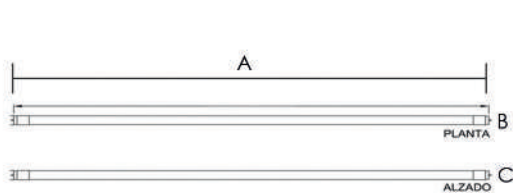

DOBLE CONEXIÓN