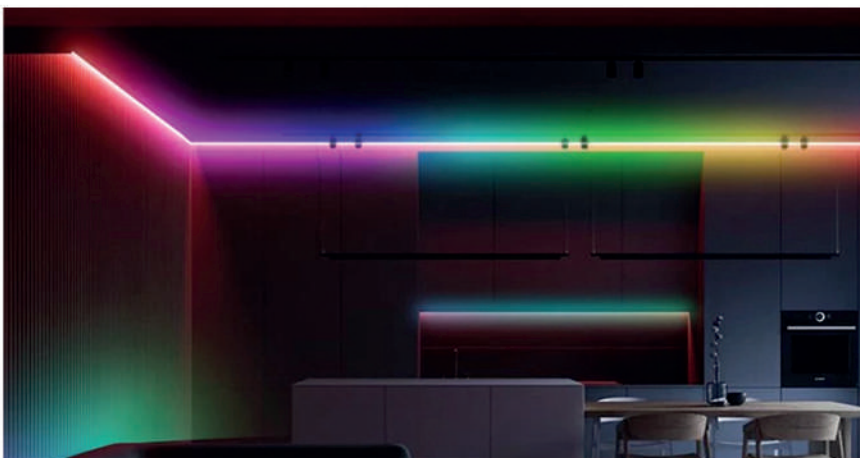

YEE SOLUTIONS