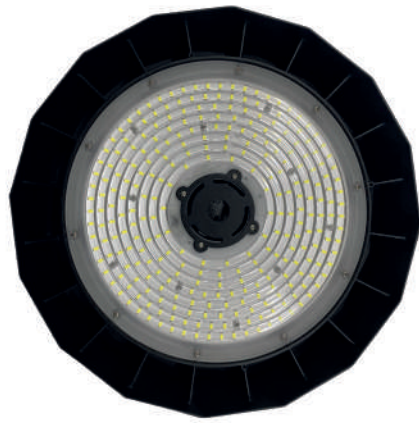

HIGH BAY

POTENCIA	SKU	FLUJO LUMINOSO	VOLTAJE		DIMENSIONES	TCC
			110V	277V		
100W	HB-1001265	12000 lm	110V	277V	260*125	● 6500K
150W	HB-1500965	18000 lm	110V	277V	300*130	● 6500K
200W	HB-2000965	24000 lm	110V	277V	345*130	● 6500K

SUPRESOR DE PICOS 4KV

TIEMPO DE VIDA

30,000 Hrs.

IRC

70

APERTURA

90°

HRS. CONTINUAS
MÁXIMAS

12

PROTECCIÓN

65

YEE PRO