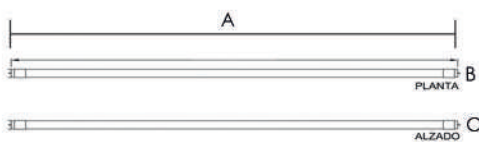

TUBO

120 CM

VIDRIO

CONEXIÓN UN LADO

T5

POTENCIA	SKU	FLUJO LUMINOSO	VOLTAJE		DIMENSIONES	TCC
18W	T5O-181265	2160 lm	110V	277V	1165*16	● 6500K
18W	T5T-181265	2160 lm	110V	277V	1165*16	● 6500K

POLICARBONATO-ALUMINIO

CONEXIÓN UN LADO

T8

POTENCIA	SKU	FLUJO LUMINOSO	VOLTAJE		DIMENSIONES	TCC
18W	BTO-181230	2160 lm	110V	277V	1200*30	● 3000K
18W	BTO-181241	2160 lm	110V	277V	1200*30	● 4100K
18W	BTO-181265	2160 lm	110V	277V	1200*30	● 6500K
18W	BTT-181265	2160 lm	110V	277V	1200*30	● 6500K