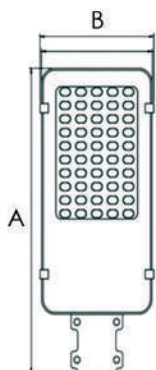

SUPRESOR DE PICOS 3KV