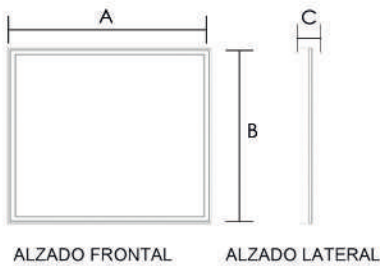

YEE SOLUTIONS®

YEE SOLUTIONS

PANEL

PANEL

POTENCIA	SKU	FLUJO LUMINOSO	VOLTAJE		DIMENSIONES	TCC
36W	P-366030	3240 lm	110V	277V	595*595*9	● 3000K
36W	P-366041	3240 lm	110V	277V	595*595*9	● 4100K
36W	P-366065	3240 lm	110V	277V	595*595*9	● 6500K
36W	P-363030	3240 lm	110V	277V	295*1195*9	● 3000K
36W	P-363041	3240 lm	110V	277V	295*1195*9	● 4100K
36W	P-363065	3240 lm	110V	277V	295*1195*9	● 6500K
72W	P-726041	6480 lm	110V	277V	1195*595*9	● 4100K
72W	P-726065	6480 lm	110V	277V	1195*595*9	● 6500K