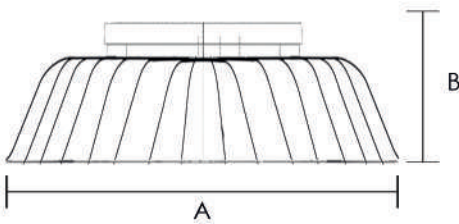

SUPRESOR DE PICOS 4KV