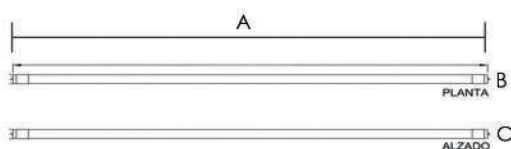

UNA CONEXIÓN

POTENCIA	SKU	FLUJO LUMINOSO	VOLTAJE		DIMENSIONES	TCC
9W	TT-096065	720 lm	110V	240V	600*26	● 6500K
9W	TO-096065	720 lm	110V	240V	600*26	● 6500K