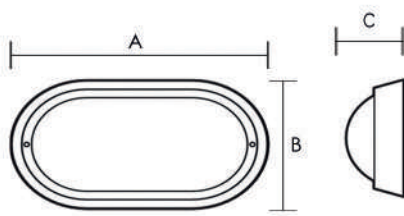

REDONDO
OVAL

POTENCIA	SKU	FLUJO LUMINOSO	VOLTAJE		DIMENSIONES	TCC
15W	YNBL-153000	1350 lm	110V	240V	220*115*65	● 3000K
15W	YNBL-156500	1350 lm	110V	240V	220*115*65	● 6500K
20W	NBL-203000	1800 lm	110V	240V	225*225*70	● 3000K
20W	NBL-206500	1800 lm	110V	240V	225*225*70	● 6500K