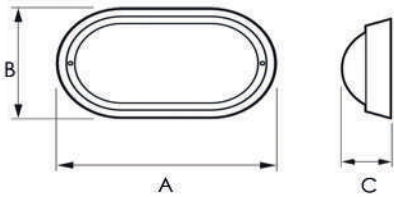

PROTECCIÓN

20

YEE PRO

NÁUTICO

OVAL

POTENCIA	SKU	FLUJO LUMINOSO	VOLTAJE		DIMENSIONES	TCC
24W	NBL-243000	2880 lm	110V	240V	260*140*70	● 3000K
24W	NBL-246500	2880 lm	110V	240V	260*140*70	● 6500K

YEE PRO

SOLAR