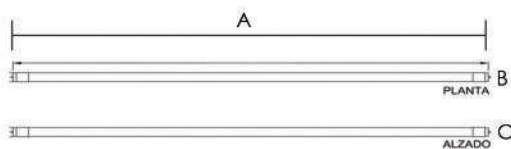

IRC
70

APERTURA
180°

HRS. CONTINUAS MÁXIMAS
12

PROTECCIÓN
20

REGLETA T5

120 CM

POTENCIA	SKU	FLUJO LUMINOSO	VOLTAJE		DIMENSIONES	TCC
15W	01-151265	1350 lm	110V	240V	1175*22*30	● 6500K

TIEMPO DE VIDA