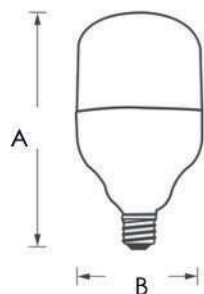

E40

POTENCIA	SKU	FLUJO LUMINOSO	VOLTAJE		DIMENSIONES	TCC
40W	H40-004030	4000 lm	110V	277V	205*120	● 3000K
70W	H40-007065	7000 lm	110V	277V	245*145	● 6500K
100W	H40-010065	10000 lm	110V	277V	265*145	● 6500K