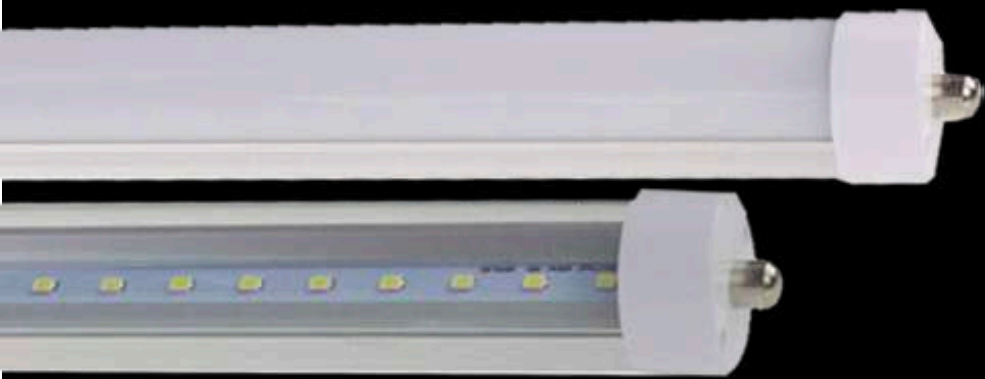

YEE BALANCE

TUBO