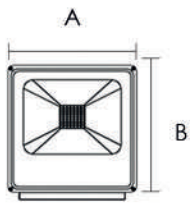

REFLECTOR

REFLECTOR

GARANTÍA
2
AÑOS

POTENCIA	SKU	FLUJO LUMINOSO	VOLTAJE		DIMENSIONES	TCC
10W	RLO-103000	800 lm	110V	240V	105*85*30	● 3000K
10W	RLO-106500	800 lm	110V	240V	105*85*30	● 6500K
20W	RLO-203000	1600 lm	110V	240V	120*95*30	● 3000K
20W	RLO-206500	1600 lm	110V	240V	120*95*30	● 6500K
30W	RLO-303000	2400 lm	110V	240V	160*120*35	● 3000K
30W	RLO-306500	2400 lm	110V	240V	160*120*35	● 6500K
50W	RLO-503000	4000 lm	110V	240V	205*145*30	● 3000K
50W	RLO-506500	4000 lm	110V	240V	205*145*30	● 6500K
100W	RLO-100300	8000 lm	110V	240V	270*210*30	● 3000K
100W	RLO-100650	8000 lm	110V	240V	270*210*30	● 6500K
150W	RLO-150650	12000 lm	110V	240V	230*335*40	● 6500K
200W	RLO-200650	16000 lm	110V	240V	380*280*40	● 6500K
300W	RLO-300650	24000 lm	110V	240V	430*320*40	● 6500K
400W	RLO-400650	32000 lm	110V	240V	490*320*40	● 6500K