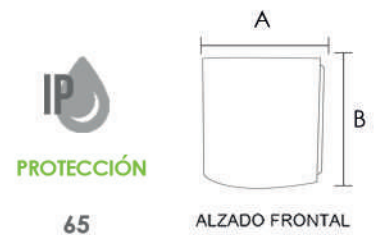

65

ALZADO FRONTAL

YEE SOLUTIONS

NUEVO

ARBOTANTE

GARANTÍA
2
AÑOS

MOD	PRODUCTO	SKU	DIMENSIONES	BASE
A	ARBOTANTE CILINDRO	CLP-2GU10	100*240*100	GU10
B	ARBOTANTE CILINDRO NEGRO	NCLP-2GU10	165*100*100	GU10
C	ARBOTANTE RECTANGULAR	RLP-2GU10	110*235*95	GU10
D	ARBOTANTE SOBREPONER NEGRO	NLCT-GU10	80*84	GU10
E	ARBOTANTE SOBREPONER BLANCO	BLCT-GU10	80*84	GU10