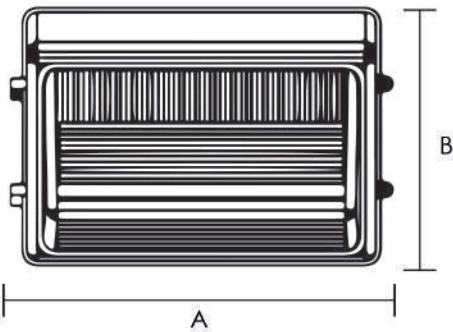

POTENCIA	SKU	FLUJO LUMINOSO	VOLTAJE		DIMENSIONES	TCC
50W	WP-500050	5000 lm	110V	277V	300*175*145	● 6500K
100W	WP-100050	10000 lm	110V	277V	350*235*180	● 6500K

TIEMPO DE VIDA

30,000 Hrs.

IRC

80

APERTURA

120°