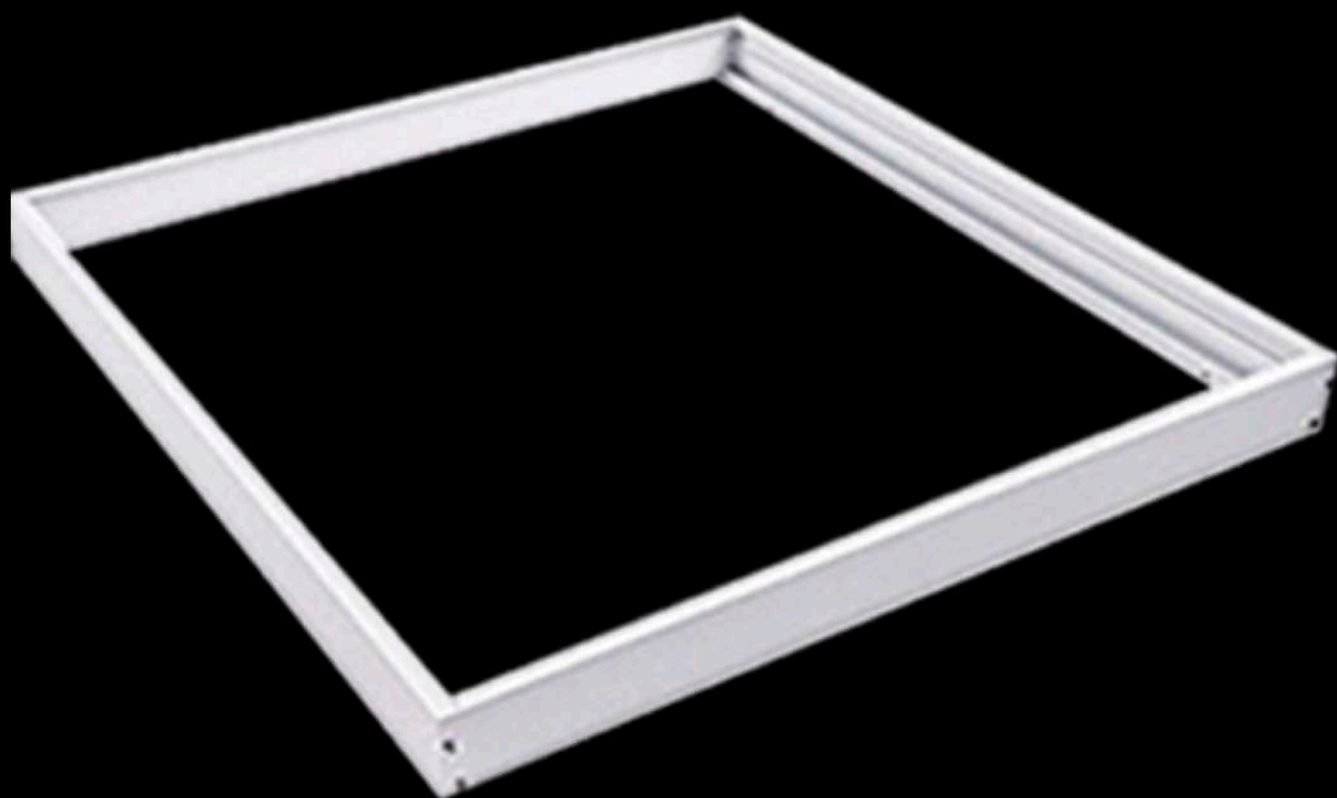

YEE SOLUTIONS

ACCESORIOS