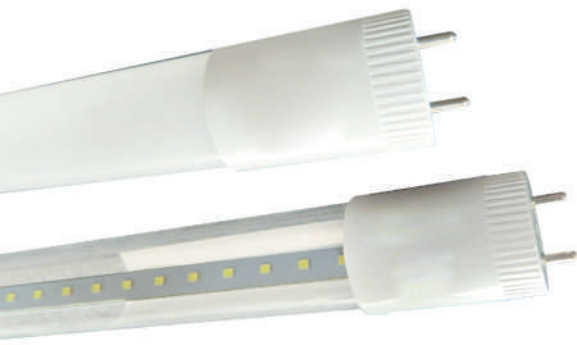

DOBLE CONEXIÓN

TIEMPO DE VIDA
25,000 Hrs.

IRC
70

APERTURA
120°

HRS. CONTINUAS MÁXIMAS
12

PROTECCIÓN
20

YEE SOLUTIONS

TUBO LED