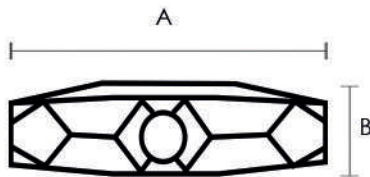

MOD01	MOD02	MOD03
1900 ciclos	6 - 8 hrs.	8 - 12 hrs.

INTEGRADO

POTENCIA	SKU	FLUJO LUMINOSO	BATERIA	DIMENSIONES	TCC
25W	RSI-250030	750 lm	3.2 Vcc 6 Ah	140*100*50	● 3000K
25W	RSI-250065	750 lm	3.2 Vcc 6 Ah	140*100*50	● 6500K

MÓVIL

POTENCIA	SKU	FLUJO LUMINOSO	BATERIA	DIMENSIONES	TCC
25W	MRS-250030	750 lm	3.2 Vcc 6 Ah	282*145*90	● 3000K
25W	MRS-250065	750 lm	3.2 Vcc 6 Ah	282*145*90	● 6500K

POTENCIA	SKU	FLUJO LUMINOSO	BATERIA	DIMENSIONES	TCC
25W	WLS-256500	750 lm	3.2 Vcc 6 Ah	175*55*83	● 6500K

TIEMPO DE VIDA

20,000 Hrs.

IRC

>Ra-70

APERTURA

180°

PROTECCIÓN

65

YEE SOLUTIONS