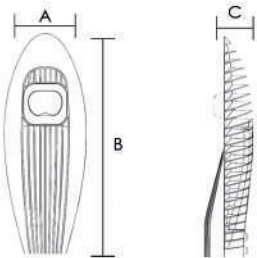

SUPRESOR DE PICOS 10KV