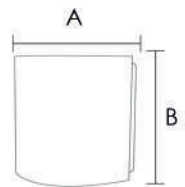

NUEVO

ARBOTANTE

GARANTÍA
2
AÑOS

MOD	PRODUCTO	SKU	DIMENSIONES	BASE
A	ARBOTANTE REJILLA	RWL-E26	230*260*90	E26
B	ARBOTANTE CILINDRO SATÍN	SATCLP-2GU10	165*100*100	GU10
C	ARBOTANTE CILINDRO VERTICAL	VERTCLP-E26	330*135*75	E26

PROTECCIÓN

65