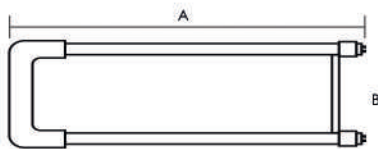

NUEVO

TUBO CURVALUM

OPALINO

VIDRIO

POTENCIA	SKU	FLUJO LUMINOSO	VOLTAJE		DIMENSIONES	TCC
18W	CURV-185765	1800 lm	110V	240V	570*180*30	● 6500K

TIEMPO DE VIDA

25,000 Hrs.

IRC

>Ra-70

APERTURA

120°

HRS. CONTINUAS
MÁXIMAS

12

PROTECCIÓN

20