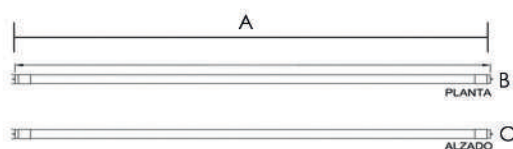

12

PROTECCIÓN

20

YEE SOLUTIONS

REGLETA

SLIM LINE

120 CM

POTENCIA	SKU	FLUJO LUMINOSO	VOLTAJE		DIMENSIONES	TCC
36W	SLO-361265	3240 lm	110V	240V	1200*75*25	● 6500K