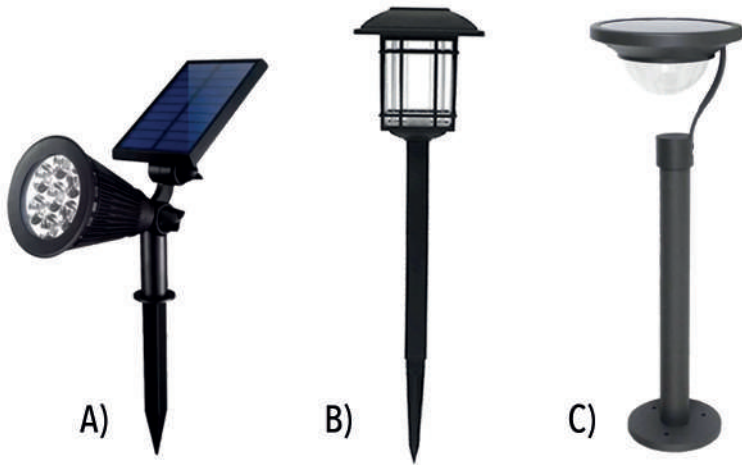

NUEVO

ESTACA

SOLAR

GARANTÍA
2
AÑOS

MOD	POTENCIA	SKU	FLUJO LUMINOSO	BATERIA	DIMENSIONES	TCC
A	15W	ESRGB-25	150 lm	1.2 Vcc 0.6 Ah	300*141*92	RGB
B	15W	ESF-250030	150 lm	1.2 Vcc 0.6 Ah	465*138*138	3000K
C	15W	DES-250030	150 lm	1.2 Vcc 0.6 Ah	425*150*150	3000K

TIEMPO DE VIDA
20,000 Hrs.

IRC
>Ra-70

APERTURA
180°

HRS. CONTINUAS MÁXIMAS
12

PROTECCIÓN
65

YEE SOLUTIONS