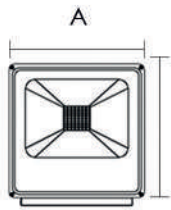

REFLECTOR SOLAR

GARANTÍA
2
AÑOS

POTENCIA	SKU	FLUJO LUMINOSO	BATERIA	DIMENSIONES	TCC
25W	RS-250065	750 lm	3.2 Vcc 6 Ah	180*150*50	● 6500K
60W	RS-600030	1800 lm	3.2 Vcc 6 Ah	190*170*50	● 3000K
60W	RS-600065	1800 lm	3.2 Vcc 6 Ah	190*170*50	● 6500K
120W	RS-100030	3600 lm	6.4 Vcc 10 Ah	290*230*50	● 3000K
120W	RS-100065	3600 lm	6.4 Vcc 10 Ah	290*230*50	● 6500K

SUSTENTABILIDAD ● 100% AHORRO EN TU RECIBO DE LUZ ● FÁCIL INSTALACIÓN

HORAS DE OPERACIÓN	100%	4 hrs.	65%	4 hrs.	30%	4 hrs.