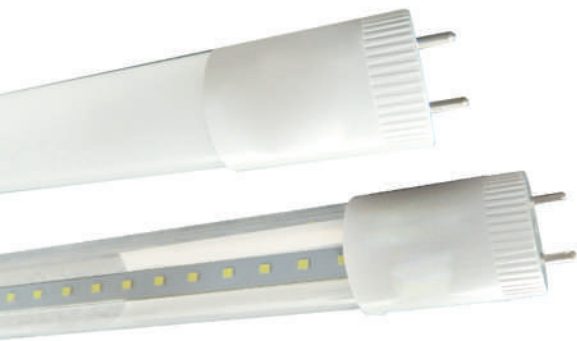

TIEMPO DE VIDA
15,000 Hrs.

IRC
70

APERTURA
120°

HRS. CONTINUAS MÁXIMAS
12

PROTECCIÓN
20

TUBO LED

60 CM

UNA CONEXIÓN