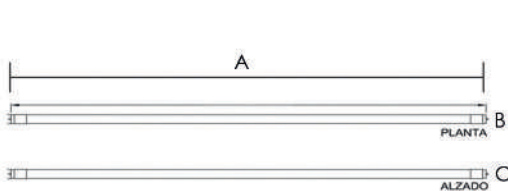

REGLETA DE PLÁSTICO

POTENCIA	SKU	FLUJO LUMINOSO	VOLTAJE		DIMENSIONES	TCC
18W	PTI-181265	1440 lm	110V	240V	1185*35*27	● 6500K
18W	POI-181265	1440 lm	110V	240V	1185*35*27	● 6500K