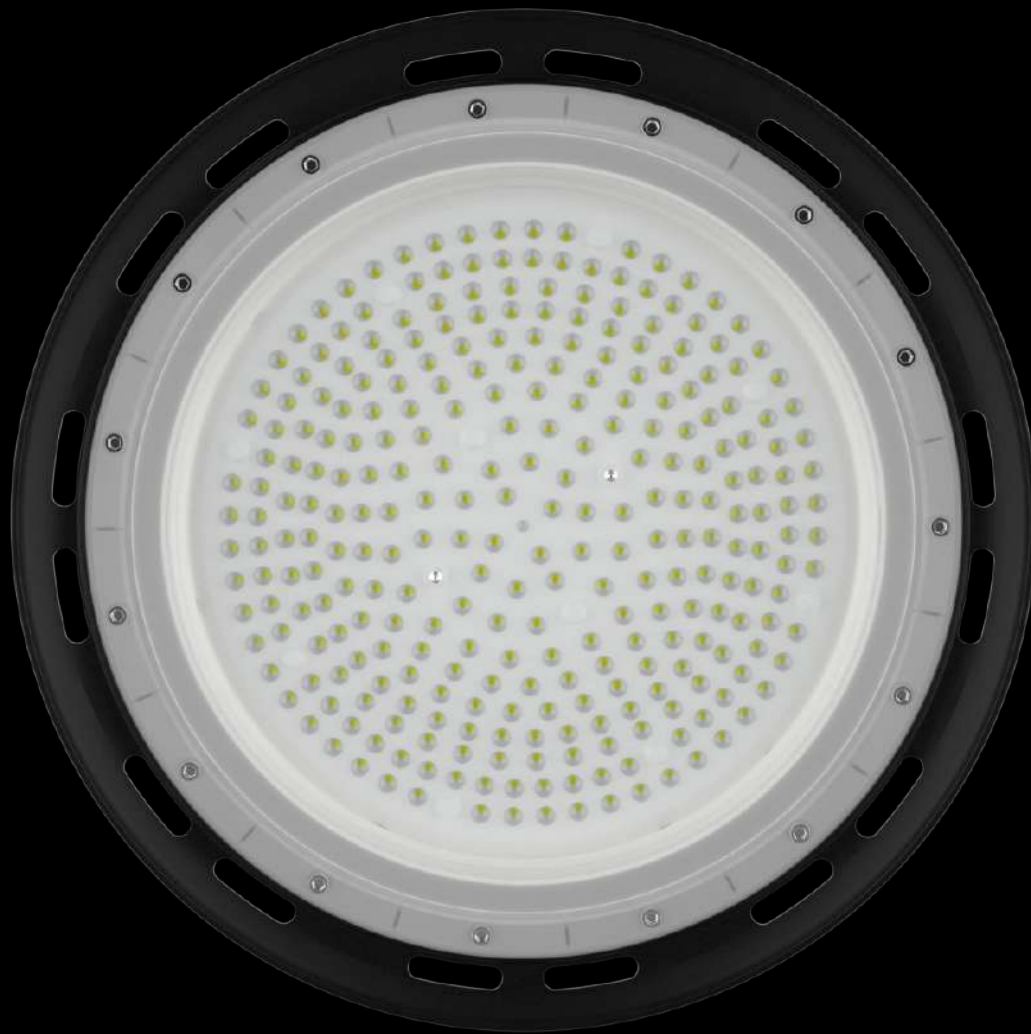

YEE SOLUTIONS

HIGH BAY