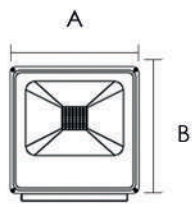

CON FOTOCELDA

POTENCIA	SKU	FLUJO LUMINOSO	VOLTAJE		DIMENSIONES	TCC
			110V	277V		
50W	FBR-506500	6000 lm	110V	277V	255*185*25	● 6500K
100W	FBR-100650	12000 lm	110V	277V	310*225*35	● 6500K

ALZADO FRONTAL

TIEMPO DE VIDA

30,000 Hrs.

IRC

>Ra-80

APERTURA

120°

HRS. CONTINUAS
MÁXIMAS

12

PROTECCIÓN

65