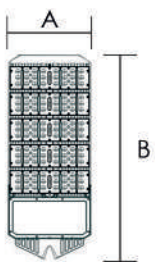

ALL IN ONE

GARANTÍA
2
AÑOS

POTENCIA	SKU	FLUJO LUMINOSO	BATERIA	DIMENSIONES	TCC
60W	STL-600065	1800 lm	3.2 Vcc 9 Ah	490*220*50	● 6500K
90W	STL-800065	2700 lm	3.2 Vcc 12 Ah	620*240*50	● 6500K
120W	STLS-120065	3600 lm	3.2 Vcc 15 Ah	720*240*50	● 6500K

SENSOR DESACTIVADO

SUSTENTABILIDAD 🌱 100% AHORRO EN TU RECIBO DE LUZ 🌱 FÁCIL INSTALACIÓN

HORAS DE OPERACIÓN	100%	4 hrs.	50%	4 hrs.	30%	4 hrs.	20%	8 hrs.

ALZADO FRONTAL