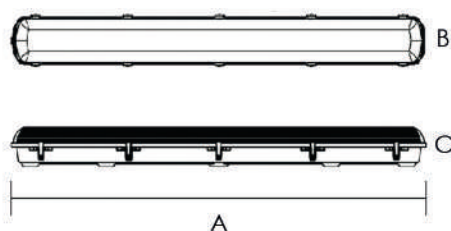

POLICARBONATO CON BROCHES METÁLICOS

APV	SKU	DESCRIPCION	DIMENSIONES
BULK	APV-02T818	Luminaria a prueba de Vapor ABS+PC para 2 (T8) 18W (No incluye Tubo)	1250*95*70

PROTECCIÓN

65

YEE PRO

STREET LIGHT

STREET LIGHT