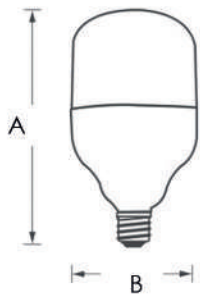

20

YEE SOLUTIONS

YEE SOLUTIONS

BAP

ALTA POTENCIA

BAP

POTENCIA	SKU	FLUJO LUMINOSO	VOLTAJE		DIMENSIONES	TCC
			110V	240V		
20W	BAP-202665	1800 lm	110V	240V	80*150	● 6500K
30W	BAP-302665	2700 lm	110V	240V	100*180	● 6500K
40W	BAP-402630	3600 lm	110V	240V	115*200	● 3000K
40W	BAP-402665	3600 lm	110V	240V	115*200	● 6500K
50W	BAP-502665	4500 lm	110V	240V	135*230	● 6500K