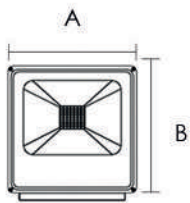

REFLECTOR

REFLECTOR

GARANTÍA
2
AÑOS

POTENCIA	SKU	FLUJO LUMINOSO	VOLTAJE		DIMENSIONES	TCC
10W	RLO-103000	800 lm	110V	240V	105*85*30	● 3000K
10W	RLO-106500	800 lm	110V	240V	105*85*30	● 6500K
20W	RLO-203000	1600 lm	110V	240V	120*95*30	● 3000K
20W	RLO-206500	1600 lm	110V	240V	120*95*30	● 6500K
30W	RLO-303000	2400 lm	110V	240V	160*120*35	● 3000K
30W	RLO-306500	2400 lm	110V	240V	160*120*35	● 6500K
50W	RLO-503000	4000 lm	110V	240V	205*145*30	● 3000K
50W	RLO-506500	4000 lm	110V	240V	205*145*30	● 6500K
100W	RLO-100300	8000 lm	110V	240V	270*210*30	● 3000K
100W	RLO-100650	8000 lm	110V	240V	270*210*30	● 6500K
150W	RLO-150650	12000 lm	110V	240V	230*335*40	● 6500K
200W	RLO-200650	16000 lm	110V	240V	380*280*40	● 6500K
300W	RLO-300650	24000 lm	110V	240V	430*320*40	● 6500K
400W	RLO-400650	32000 lm	110V	240V	490*320*40	● 6500K

HRS. CONTINUAS
MÁXIMAS

12

PROTECCIÓN

65

YEE SOLUTIONS

REFLECTOR RGB

GARANTÍA
2
AÑOS

POTENCIA	SKU	FLUJO LUMINOSO	VOLTAJE		DIMENSIONES	TCC
			110V	240V		
10W	R-010RGB	800 lm	110V	240V	120*95*35	RGB
30W	R-030RGB	2700 lm	110V	240V	160*120*30	RGB
50W	R-050RGB	4500 lm	110V	240V	200*160*30	RGB
100W	R-100RGB	9000 lm	110V	240V	210*170*30	RGB