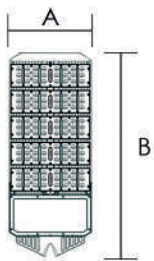

ALZADO FRONTAL