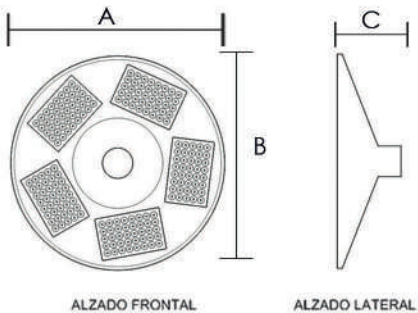

SOLAR GARDEN

GARANTÍA
2
AÑOS

POTENCIA	SKU	FLUJO LUMINOSO	BATERIA	DIMENSIONES	TCC
120W	GSR-120650	3600 lm	3.2 Vcc 12 Ah	420*420*125	● 6500K
200W	GSR-200650	6000 lm	3.2 Vcc 18 Ah	550*550*125	● 6500K

SENSOR DESACTIVADO

SUSTENTABILIDAD 100% AHORRO EN TU RECIBO DE LUZ FÁCIL INSTALACIÓN

HORAS DE OPERACIÓN	100%	4 hrs.	65%	4 hrs.	30%	4 hrs.