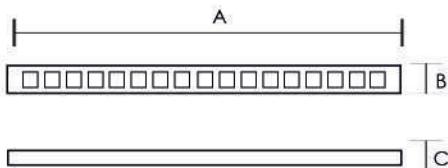

RGB 5050

METROS	SKU	FLUJO LUMINOSO	VOLTAJE	DIMENSIONES	TCC
50	RGB-1250	48000 lm	127V	50000*15*8	● RGB

TIEMPO DE VIDA

25,000 Hrs.

IRC

80

APERTURA

120°

HRS. CONTINUAS MÁXIMAS

12

PROTECCIÓN

65