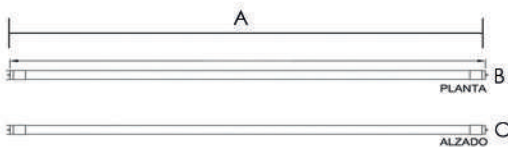

DOBLE CONEXIÓN

POTENCIA	SKU	FLUJO LUMINOSO	VOLTAJE		DIMENSIONES	TCC
18W	DTO-181265	1620 lm	110V	240V	1200*26	● 6500K
18W	DTT-181265	1620 lm	110V	240V	1200*26	● 6500K

FA8

DOBLE CONEXIÓN

POTENCIA	SKU	FLUJO LUMINOSO	VOLTAJE		DIMENSIONES	TCC
18W	FA8T-181265	1620 lm	110V	240V	1170*26	● 6500K
18W	FA8O-181265	1620 lm	110V	240V	1170*26	● 6500K