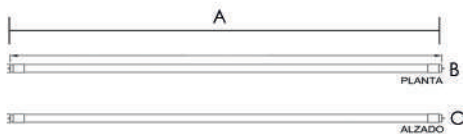

VIDRIO

POTENCIA	SKU	FLUJO LUMINOSO	VOLTAJE		DIMENSIONES	TCC
			110V	240V		
36W	CTT-362465	3060 lm	110V	240V	2390*26	● 6500K
36W	CTO-362465	3060 lm	110V	240V	2390*26	● 6500K