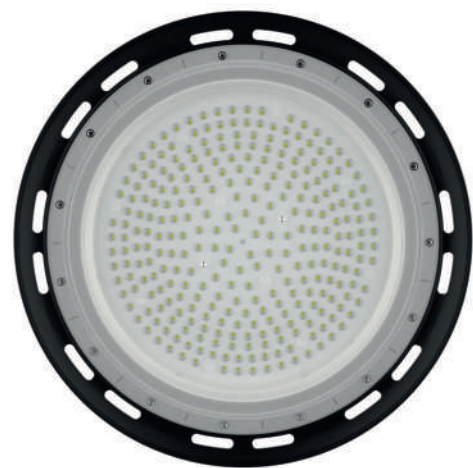

HIGH BAY

POTENCIA	SKU	FLUJO LUMINOSO	VOLTAJE		DIMENSIONES	TCC
100W	YHB-100650	10000 lm	110V	240V	270*35	● 6500K
150W	YHB-150650	15000 lm	110V	240V	310*35	● 6500K
200W	YHB-200650	20000 lm	110V	240V	380*35	● 6500K

SUPRESOR DE PICOS 2.5KV

TIEMPO DE VIDA

25,000 Hrs.

IRC

80

APERTURA

90°

HRS. CONTINUAS MÁXIMAS

12

PROTECCIÓN

65