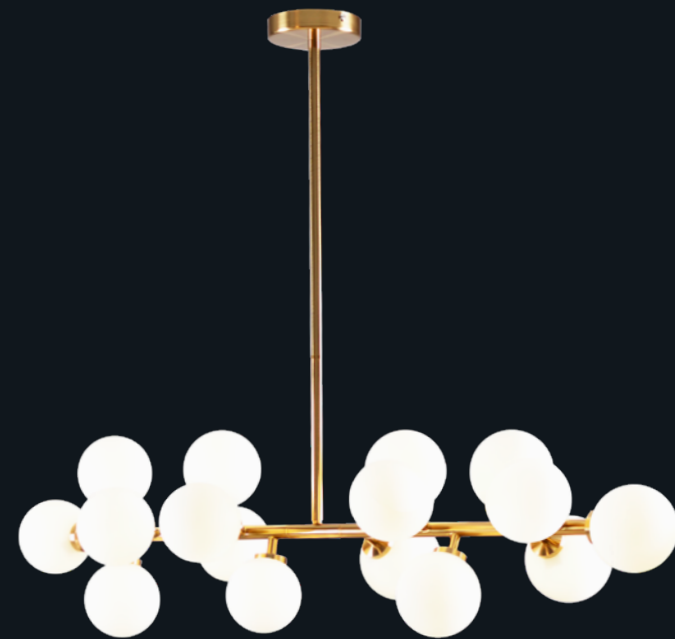

Sonne

Q31268-GDA/WT

Pendant 16 Luces
Tipo de base: G9
Wattage: 16*25W
Voltaje: 90-130V
Medidas: L1000*H270mm
*3 Tubos de extensión,
1 (15cm) + 2 (35cm).
Altura total: 3m
Acabados:
GDA/WT - Oro Antiguo y
Cristal Opalino
*Focos no incluidos