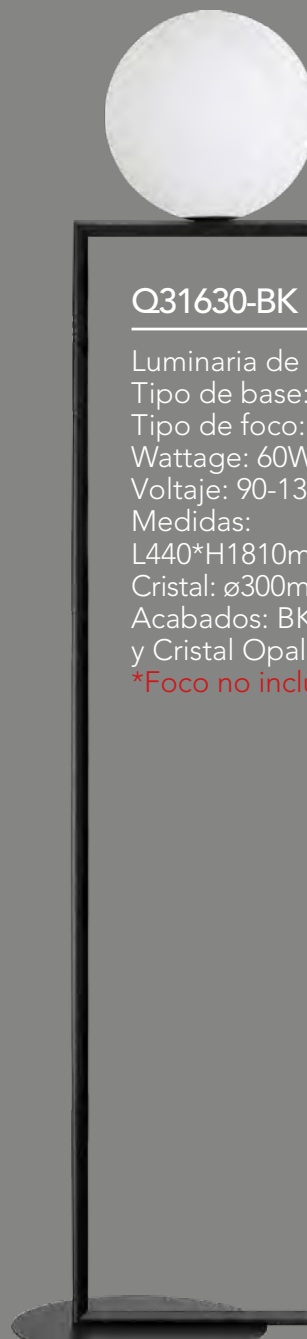

Q31630-BK

Luminaria de piso 1 Luz
Tipo de base: E26
Tipo de foco: G45
Wattage: 60W
Voltaje: 90-130V
Medidas:
L440*H1810mm
Cristal: ø300mm
Acabados: BK - Negro
y Cristal Opalino
*Foco no incluido