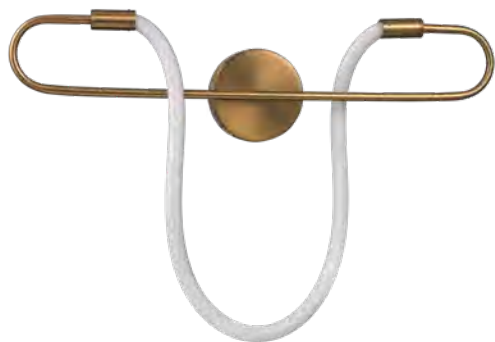

Q96003-BK

Pendant LED
Wattage: 12W
Voltaje: 90-130V
Flujo luminoso: 960lm
Temperatura de color: 3000K
Medidas: ø220*H2000mm
Acabados:
BK - Negro y cristal humo

218 Palermo

Palermo 219

Pavlova

Q92822-GD

Pendant LED
Wattage: 35W
Voltaje: 90-130V
Flujo luminoso: 2800 lm
Temperatura de color: 4000K
Medidas: L1200mm
Acabado: GD - Oro