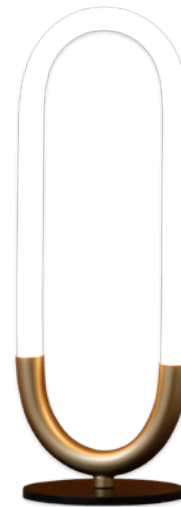

Q20032-BK

Luminaria de mesa LED
Wattage: 25W
Temperatura de color: 3000K
Flujo luminoso: 4800lm
Voltaje: 90-130V
Medidas: L210mm
Acabados: BK - Negro