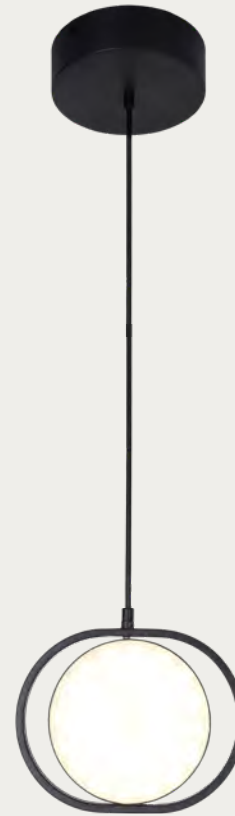

Berlín

Q27243-BK

Pendant LED 1 Luz
Wattage: 12W
Voltaje: 90-130V
Flujo luminoso:
960 lm
Temperatura de
color: 3000K
Medidas:
L230*H180mm
Altura total: 3m
Acabado:
BK - Negro Mate