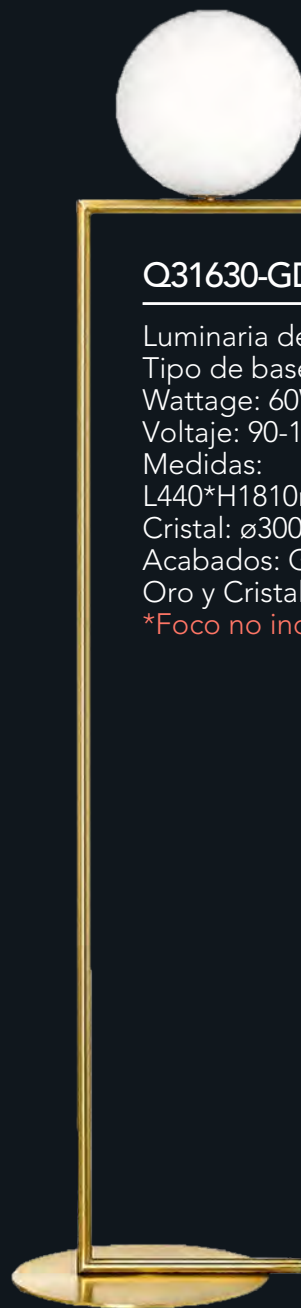

Q31630-GD/WH

Luminaria de piso 1 Luz
Tipo de base: E26
Wattage: 60W
Voltaje: 90-130V
Medidas:
L440*H1810mm
Cristal: ø300mm
Acabados: GD/WH -
Oro y Cristal Opalino
*Foco no incluido