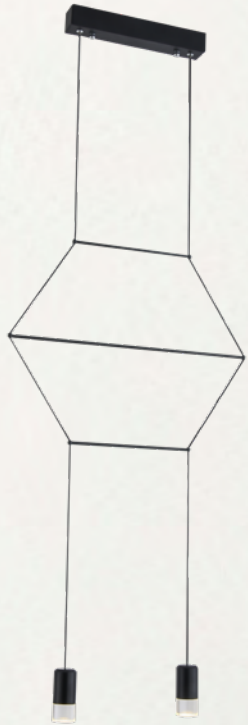

Sketch

Q27882-BK

Pendant LED 2 Luces
Wattage: 2*5W
Voltaje: 90-130V
Flujo luminoso: 800 lm
Temperatura de color: 3000K
Medidas: L508*W40mm
Altura total: 4.65m
Acabado: BK - Negro