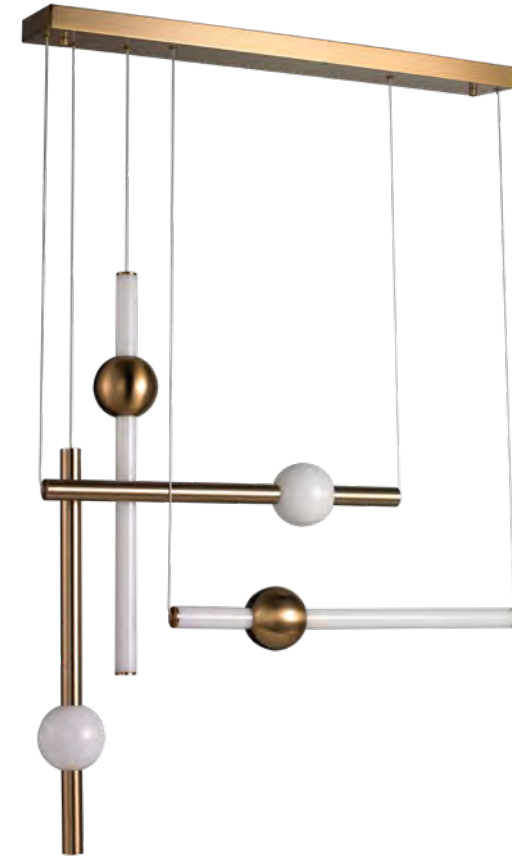

Cruze

Q10053-GD

Pendant LED 50W
Wattage: 50W
Voltaje: 90-130V
Flujo luminoso: 4000lm
Temperatura de color: 3000K
Medidas: L800*H800mm
Cable de 3m
Acabados:
GD - Oro y Cristal opalino