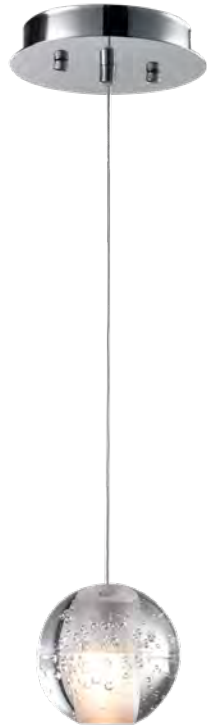

Sing

Q28151-CH

Pendant LED
Base: G4 LED
Wattage: W
Voltaje: 90-130V
Flujo luminoso: lm
Temperatura de color: 3000K
Medidas: ø100*120mm
Cable de 3m
Acabado: CH - Cromo