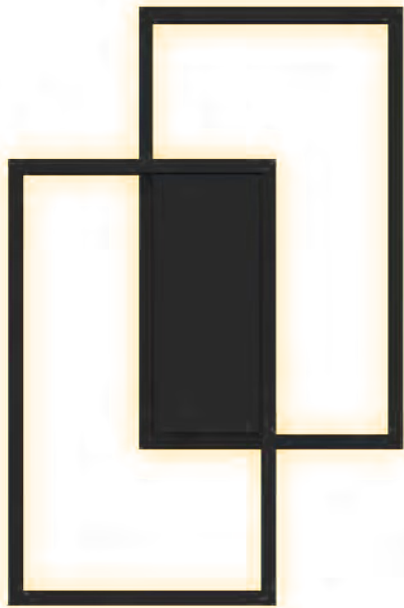

Sketch

Q18002-BK

Luminara LED a techo
Wattage: 40W
Temperatura de color: 3000K
Flujo luminoso: 3200lm
Voltaje: 90-130V
Medidas: L620*W390*H75mm
Acabado: BK - Negro