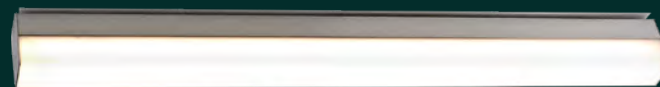

Q83409-CH

Vanity LED 1 Luz
Wattage: 18W
Voltaje: 100-240V
Flujo luminoso: 1440 lm
Temperatura de color: 3000K
Medidas: L900mm
Acabado: CH - Cromo