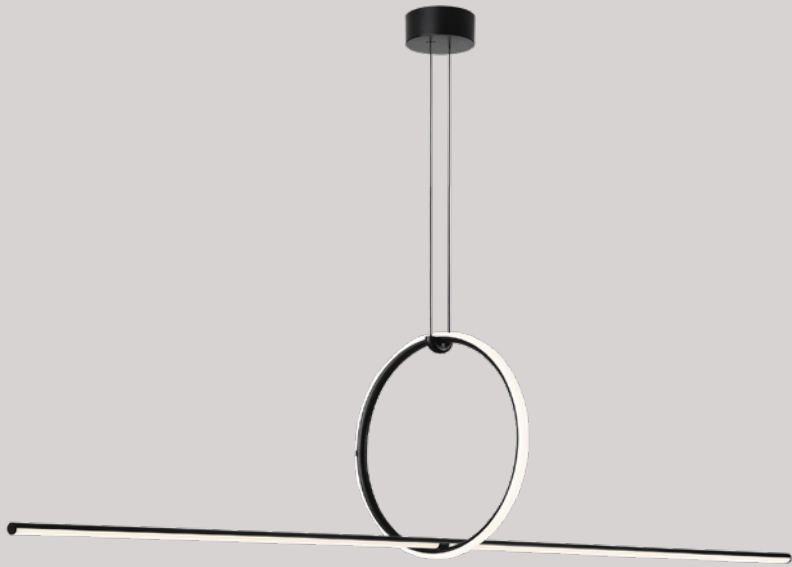

Tokyo

Q21664-BK

Pendant LED
Wattage: 35W
Voltaje: 90-130V
Flujo luminoso: 2800 lm
Temperatura de color: 3000K
Medidas: ø400*L1300*H400mm
Altura total: 3m
Acabado: BK - Negro