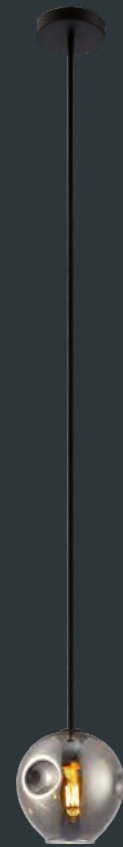

Q16061-BK

Pendant 1 Luz
Tipo de base: E26
Wattage: 40W
Voltaje: 90-130V
Medidas: W164*H167mm
*5 Tubos de extensión,
1 (15cm) + 1 (25cm) + 3 (35cm).
Altura total: 3m
Acabados:
BK - Negro y Cristal Humo
*Foco no incluido