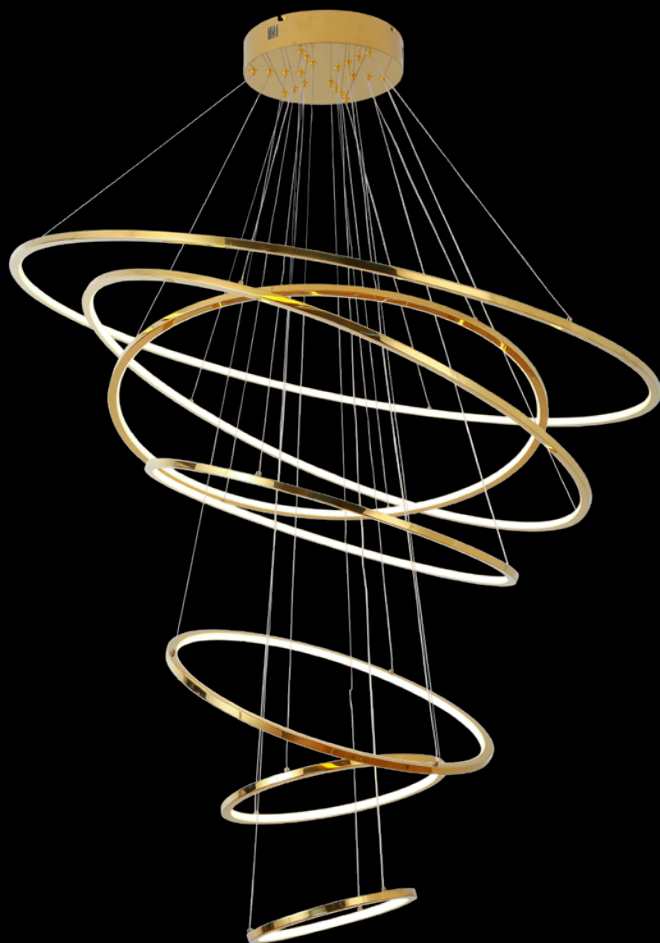

Q24487-GD
Q24487-CH

Pendant LED 7 Luces
Wattage: 300W
Voltaje: 90-130V
Flujo luminoso: 24000 lm
Temperatura de color: 3000K
Medidas: ø1200*H2600mm
Altura total: 3m
Acabados:
GD - Oro
CH - Cromo