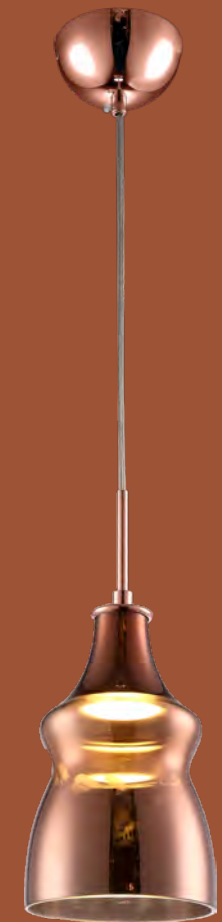

Q41886-CP
Q41886-SM

Pendant LED 1 Luz
Wattage: 5W
Voltaje: 90-130V
Flujo luminoso: 350 lm
Temperatura de color: 3000K
Medidas: ø135*H215mm
Altura total: 3m
Acabados:
CP - Cristal Cobre
SM - Cristal Humo