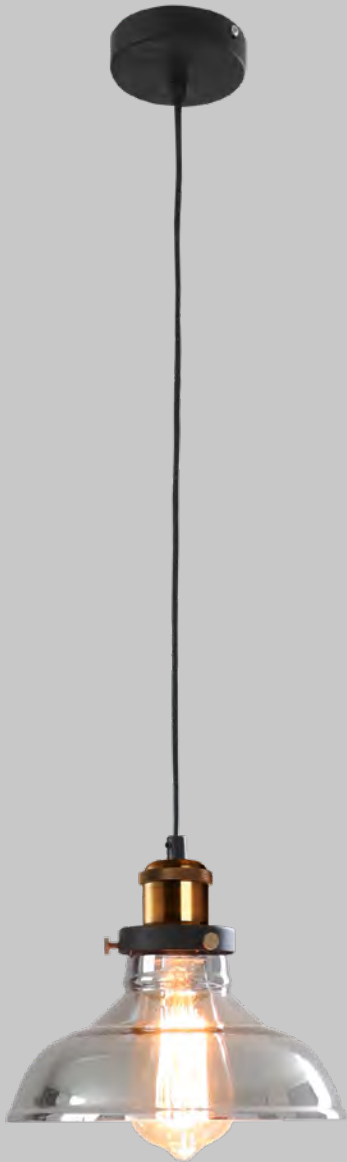

Dome

Q33129-CL

Pendant 1 Luz
Tipo de base: E26
Wattage: 60W
Voltaje: 90-130V
Medidas:
ø265*H320mm
Altura total: 3m
Acabado:
CL - Cristal Claro
**Foco no incluido*

Edison

Q14207-BRZ

Pendant Cable 1 Luz
Tipo de base: E26
Wattage: 60W
Voltaje: 90-130V
Altura total: 3m
Acabados:
BRZ - Bronce Antiguo
con Cable de Acero
incluido.
***Foco no incluido**

Glace

Q20254-SILV

Pendant 1 Luz
Tipo de base: E26 LED
Wattage: Máx. 20W
Voltaje: 90-130V
Medidas:
L390*W338*H390mm
Altura total: 3m
Material: Acrílico
Acabado:
SILV - Plata

Kelch

Q33135-SM

Luminaria de pared 1 Luz
Posición Ajustable
Tipo de base: E27
Wattage: 60W
Voltaje: 90-130V
Medidas: ø210*W230*H200mm
Acabado: SM - Cristal Humo
***Foco no incluido**