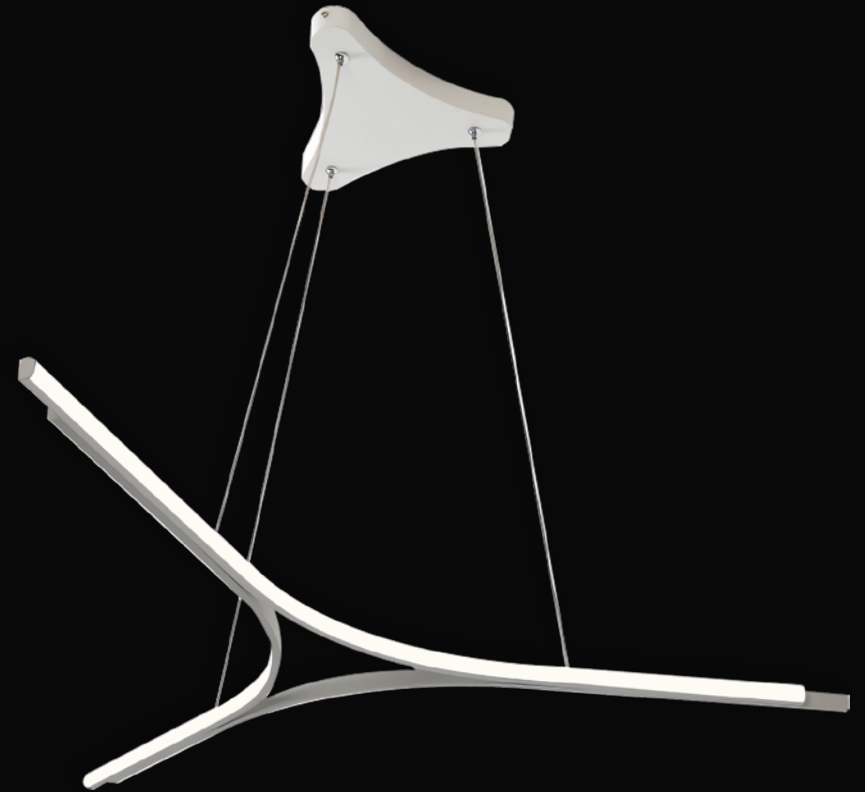

Sort

Q21001-BK
Q21001-WH

Pendant LED
Tipo de foco: LED
Wattage: 51W
Voltaje: 90-130V
Flujo luminoso: 3500 lm
Temperatura de color: 4000K
Medidas: ø886mm
Altura total: 3m
Acabados:
BK - Negro
WH - Blanco