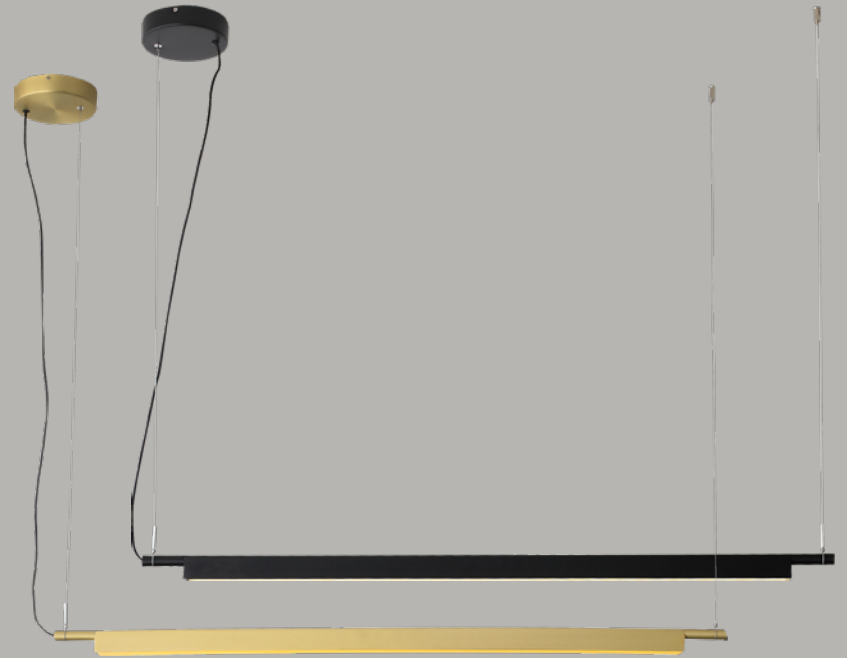

Mondrian

Q1200-GD
Q1200-BK

Pendant LED
Wattage: 25W
Voltaje: 90-130V
Flujo luminoso: 2000lm
Medidas: L1200*W35*H46mm
Altura total: 3m
Acabados:
GD - Oro (3000K)
BK - Negro (4000K)