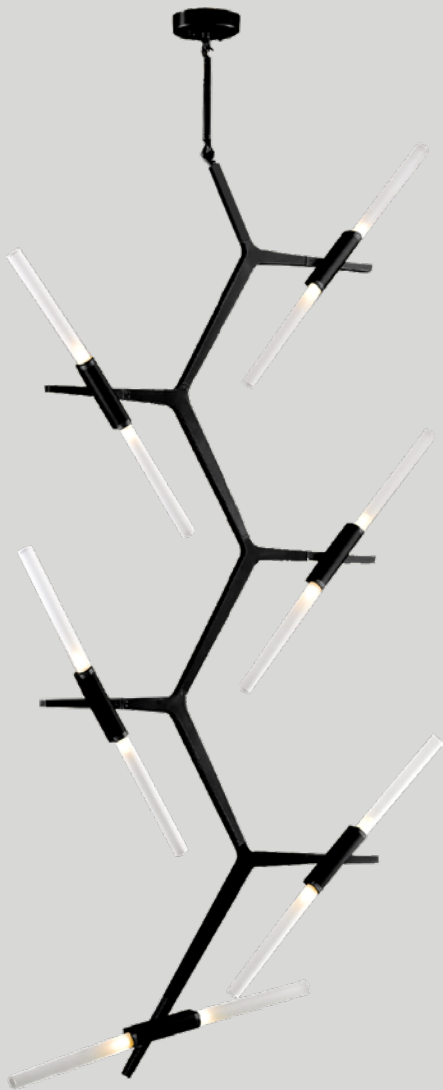

Q39748-GD
Q39748-BK

Pendant 12 Luces
Tipo de base: G9 LED
Wattage: 12*4W
Voltaje: 90-130V
Medidas: L870*H2000mm
*10 Tubos de extensión,
2 (15cm) + 3 (25cm) +
3 (35cm) + 2 (45cm).
Altura total: 4m
Acabados:
GD - Oro
BK - Negro