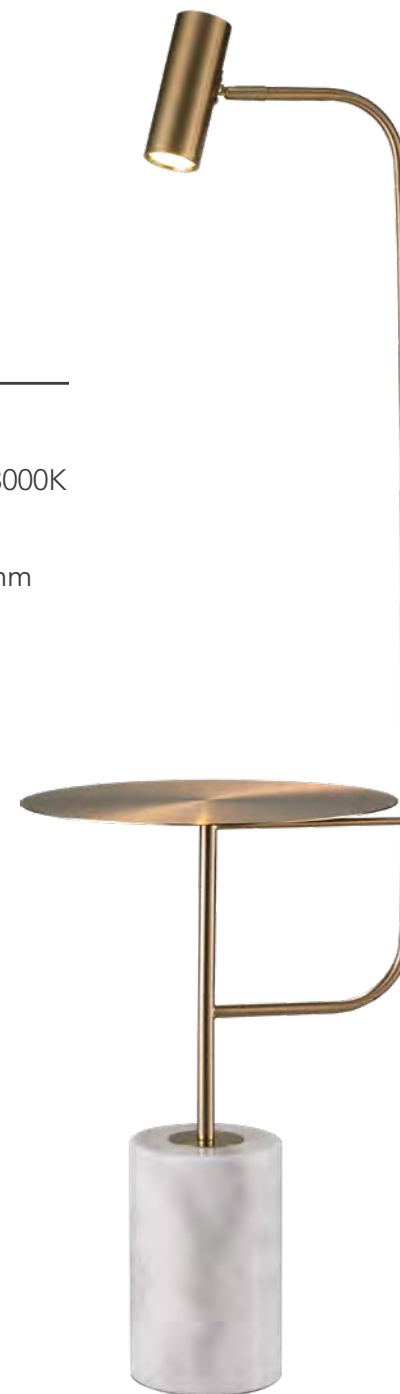

230 Seki

Q70270-GD
Q70270-BK

Luminaria de piso LED
Wattage: 3W
Temperatura de color: 3000K
Flujo luminoso: 240lm
Voltaje: 90-130V
Medidas: ø400*H1520mm
Acabados:
GD - Oro
BK - Negro