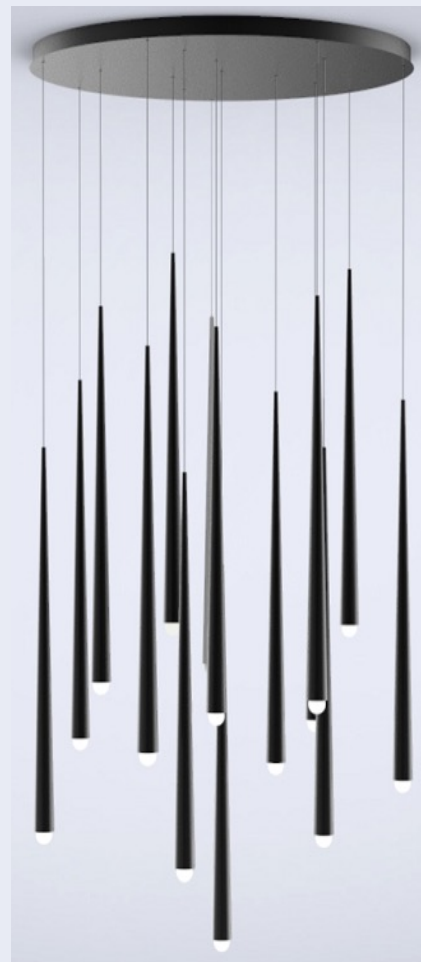

Q91625-BK

Pendant LED
Wattage: 30W
Voltaje: 90-130V
Flujo luminoso: 2400lm
Temperatura de color: 3000K
Medidas: $\varnothing$ 950*H620mm
Cable de 3m
Acabado:
BK - Negro