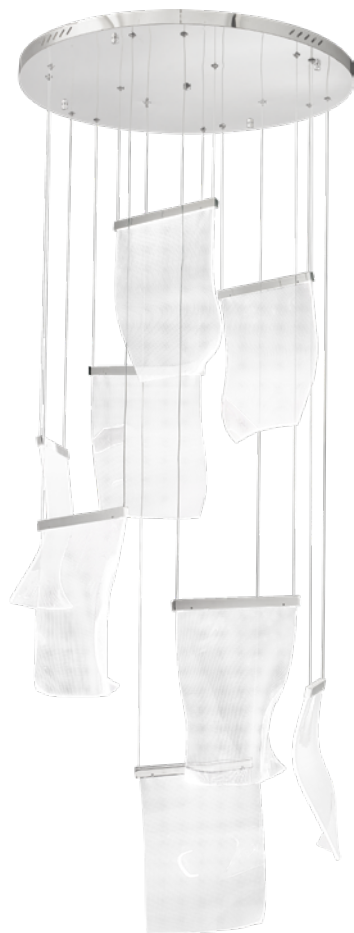

Q10928-GD
Q10928-CH

Pendant LED 8 Luces
Wattage: W
Voltaje: 90-130V
Flujo luminoso: lm
Temperatura de color: 3000K
Medidas: ø750*H385mm
Cable de 3m
Acabados:
GD - Oro
CH- Cromo