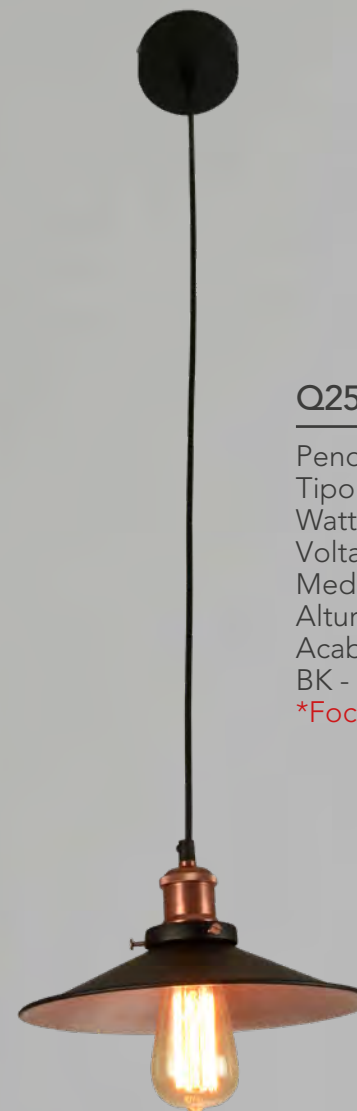

Q25022-BK

Pendant 1 Luz
Tipo de base: E26
Wattage: 60W
Voltaje: 90-130V
Medidas: ø220*H135mm
Altura total: 3m
Acabados:
BK - Negro y Cobre
*Foco no incluido