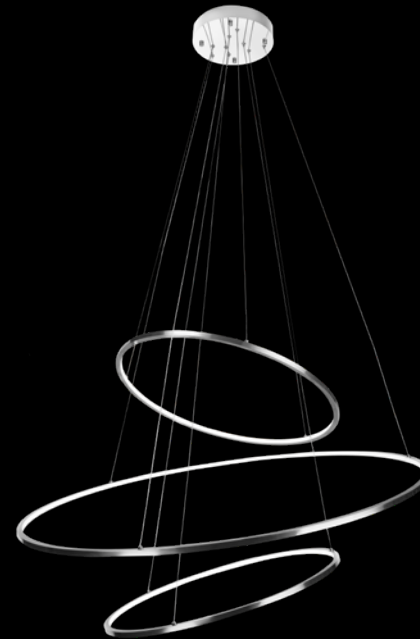

Kreis

Q24483-GD
Q24483-CH

Pendant LED 3 Luces
Wattage: 150W
Voltaje: 90-130V
Flujo luminoso: 12000 lm
Temperatura de color: 3000K
Medidas: ø1200*H1800mm
Altura total: 3m
Acabados:
GD - Oro
CH - Cromo