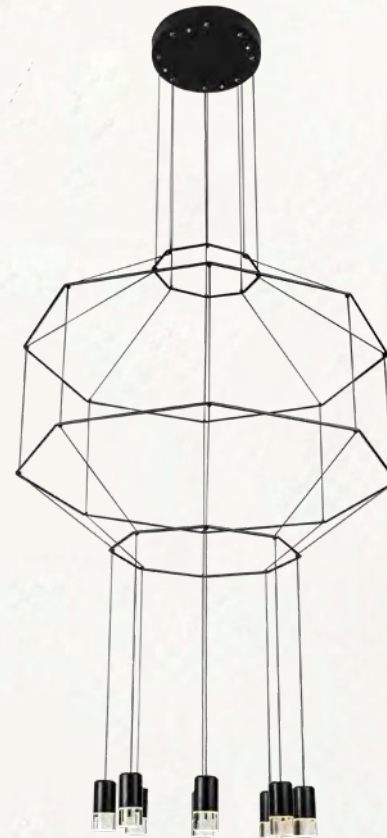

Sketch

Q27882-BK

Pendant LED 2 Luces
Wattage: 2*5W
Voltaje: 90-130V
Flujo luminoso: 800 lm
Temperatura de color: 3000K
Medidas: L508*W40mm
Altura total: 4.65m
Acabado: BK - Negro

Q27887-BK

Pendant LED 4 Luces
Wattage: 4*5W
Voltaje: 90-130V
Flujo luminoso: 1600 lm
Temperatura de color: 3000K
Medidas: L1150*W50mm
Altura total: 4.6m
Acabado: BK - Negro