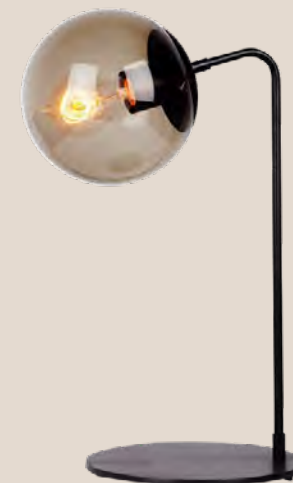

Q31126-BK/AM

Luminaria de mesa 1 Luz
Tipo de base: E26
Wattage: 60W
Voltaje: 90-130V
Medidas: L205*H425mm
Cristales: ø120mm
Acabados:
BK - Negro y Cristal Ámbar
*Foco no incluido