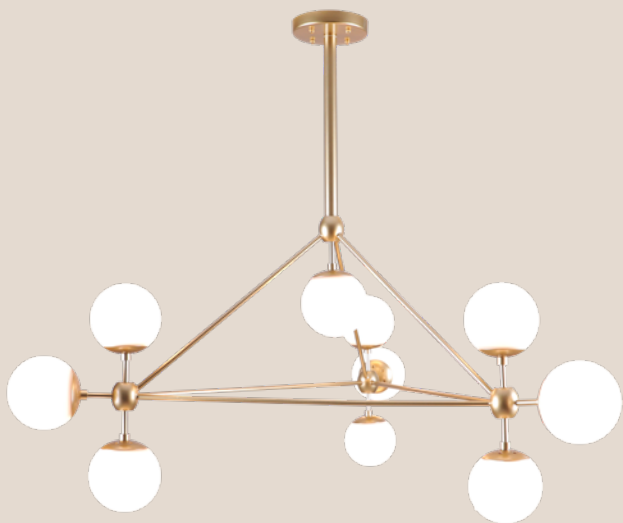

Q16081-BK/AM
Q16081-GD/WH

Pendant 10 Luces
Tipo de base: E26
Wattage: 10*40W
Voltaje: 90-130V
Medidas: ø1100*H1435mm
*3 Tubos de extensión,
1 (15cm) + 2 (35cm).
Altura total: 3m
Acabados:
BK/AM - Negro y Cristal Ámbar
GD/WH - Oro y Cristal Opalino
*Focos no incluidos