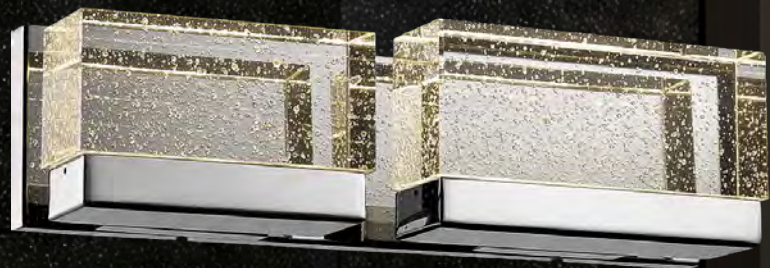

Q83612-BK

Vanity LED 1 Luz
Wattage: 15W
Voltaje: 110-240V
Flujo luminoso: 1200 lm
Temperatura de color: 3000K
Medidas: L1200mm
Acabado: BK - Negro

Luna

Q30021-CH

Vanity LED 1 Luz
Wattage: 8W
Voltaje: 90-130V
Flujo luminoso: 640 lm
Temperatura de color: 3000K
Medidas: L230*W80*H125mm
Acabado: CH - Cromo