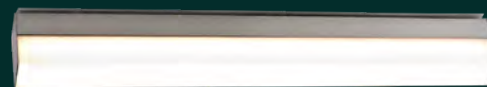

Zaha

Q83406-CH

Vanity LED 1 Luz
Wattage: 12W
Voltaje: 100-240V
Flujo luminoso: 960 lm
Temperatura de color: 3000K
Medidas: L600mm
Acabado: CH - Cromo