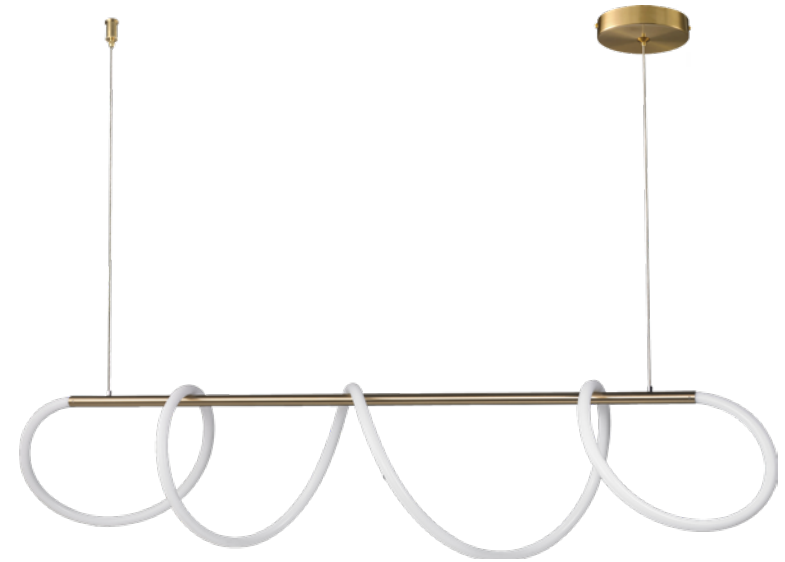

Q96003-BK

Pendant LED
Wattage: 12W
Voltaje: 90-130V
Flujo luminoso: 960lm
Temperatura de color: 3000K
Medidas: ø220*H2000mm
Acabados:
BK - Negro y cristal humo

218 Palermo

Palermo 219

Pavlova

Q92822-GD

Pendant LED
Wattage: 35W
Voltaje: 90-130V
Flujo luminoso: 2800 lm
Temperatura de color: 4000K
Medidas: L1200mm
Acabado: GD - Oro