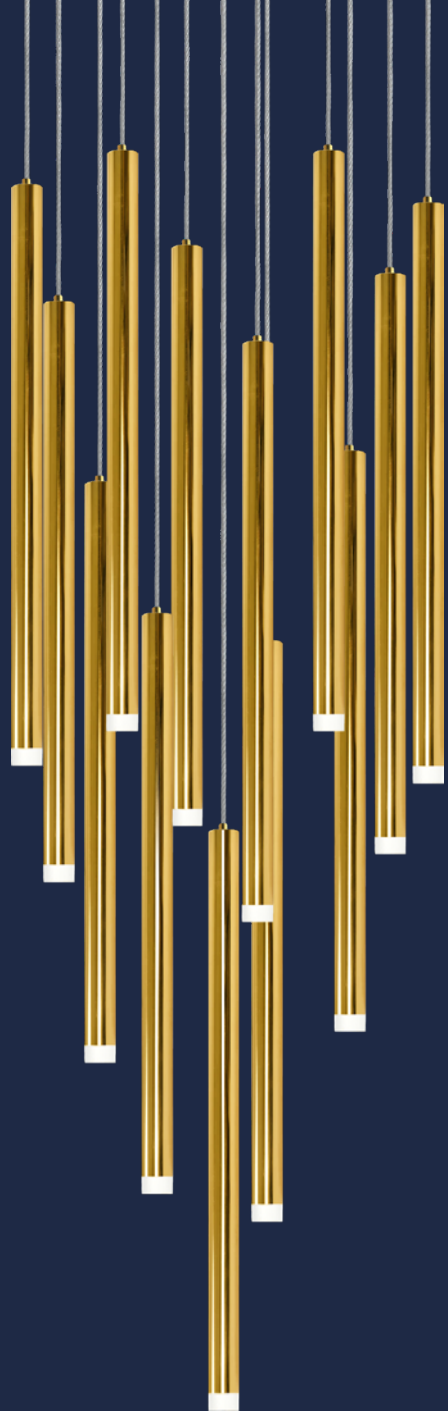

Q30013-GD
Q30013-CH
Q30013-BC

Pendant 13 Luces
Tipo de base: G9
Wattage: 13*4.5W
Voltaje: 90-130V
Medidas: ø420*H600mm
Altura total: 3m
Acabado:
GD - Oro
CH - Cromo
*Focos no incluidos