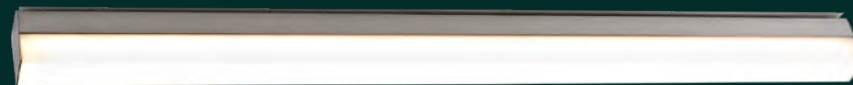

Zaha

Q83406-CH

Vanity LED 1 Luz
Wattage: 12W
Voltaje: 100-240V
Flujo luminoso: 960 lm
Temperatura de color: 3000K
Medidas: L600mm
Acabado: CH - Cromo

Q83409-CH

Vanity LED 1 Luz
Wattage: 18W
Voltaje: 100-240V
Flujo luminoso: 1440 lm
Temperatura de color: 3000K
Medidas: L900mm
Acabado: CH - Cromo