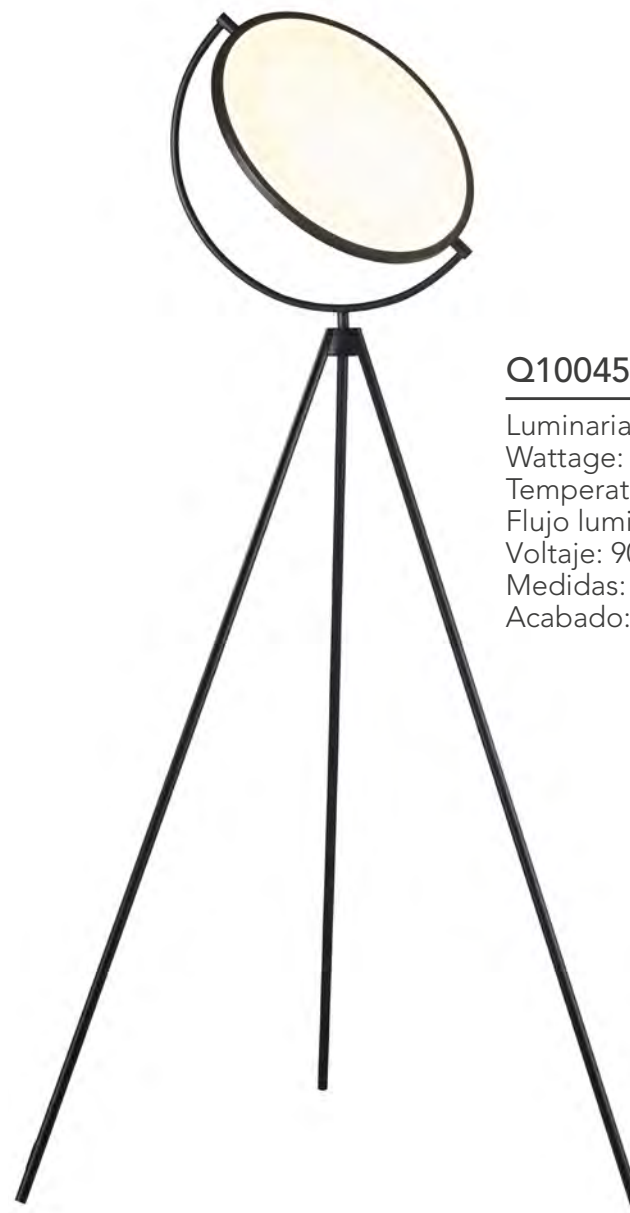

Berlín

Q10045-BK

Luminaria de pie LED
Wattage: 20W
Temperatura de color: 3000K
Flujo luminoso: 1600lm
Voltaje: 90-120V
Medidas: ø460*H1600mm
Acabado: BK - Negro