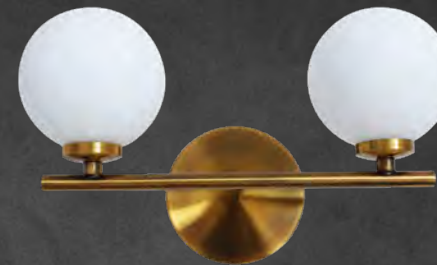

Q31261-GDA

Luminaria de pared 1 Luz
Tipo de base: G9
Wattage: 25W
Voltaje: 90-130V
Medidas: L175*H180mm
Acabados:
GDA - Oro Antiguo y
Cristal Opalino
*Foco no incluido

Q31262-GDA

Luminaria de pared 2 Luces
Tipo de base: G9
Wattage: 2*25W
Voltaje: 90-130V
Medidas: L300*H180mm
Acabados:
GDA - Oro Antiguo y
Cristal Opalino
*Focos no incluidos

Q31263-GDA

Luminaria de mesa 3 Luces
Tipo de base: G9
Wattage: 3*25W
Voltaje: 90-130V
Medidas: W200*H468mm
Acabados:
GDA - Oro Antiguo y
Cristal Opalino
*Focos no incluidos