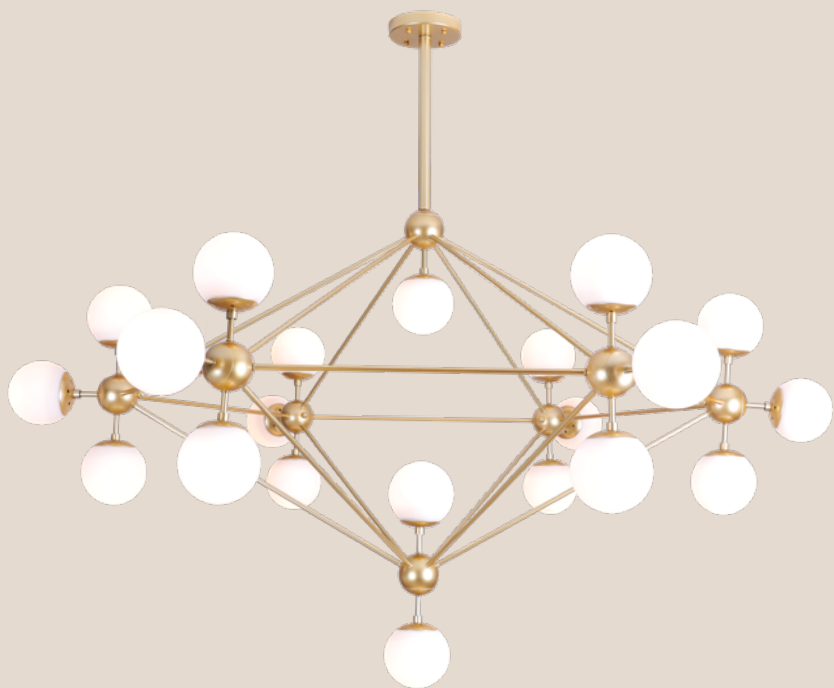

Q16083-BK/AM
Q16083-GD/WH

Pendant 21 Luces
Tipo de base: E26
Wattage: 21*40W
Voltaje: 90-130V
Medidas: ø1650*H950mm
*3 Tubos de extensión,
1 (15cm) + 2 (35cm).
Altura total: 3m
Acabados:
BK/AM - Negro y Cristal Ámbar
GD/WH - Oro y Cristal Opalino
*Focos no incluidos