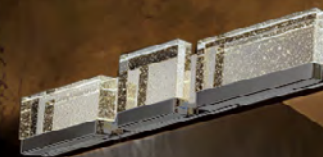

Luna

Q30021-CH

Vanity LED 1 Luz
Wattage: 8W
Voltaje: 90-130V
Flujo luminoso: 640 lm
Temperatura de color: 3000K
Medidas: L230*W80*H125mm
Acabado: CH - Cromo

Q30022-CH

Vanity LED 2 Luces
Wattage: 15W
Voltaje: 90-130V
Flujo luminoso: 1200 lm
Temperatura de color: 3000K
Medidas: L460*W80*H125mm
Acabado: CH - Cromo

Q30023-CH

Vanity LED 3 Luces
Wattage: 20W
Voltaje: 90-130V
Flujo luminoso: 1600 lm
Temperatura de color: 3000K
Medidas: L600*W80*H1250mm
Acabado: CH - Cromo