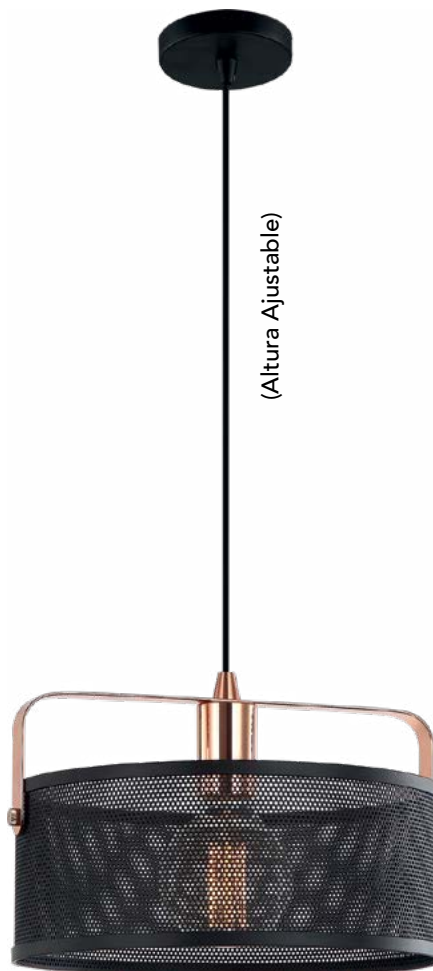

D 36cm x A 120cm  
60W E26 / E27  
COLOR NEGRO + COBRE /  
METÁLICA

*Colgante Alioth*

(Altura Ajustable)

**1025 N**

D 25cm x A 120cm  
60W E26 / E27  
COLOR NEGRO /  
METÁLICA

*Colgante Enok*

(Altura Ajustable)

**6330 N**

D 30cm / A 120cm  
60W E26 / E27  
COLOR NEGRO + COBRE /  
METÁLICA

*Colgante Leirya*

*Diseño accesible para todos*

**INCLUYE**  
**FOCO** *Vintage*

(Altura Ajustable)

**2218 N**

L 29cm x A 120cm  
60W E26 / E27  
COLOR NEGRO /  
METÁLICA