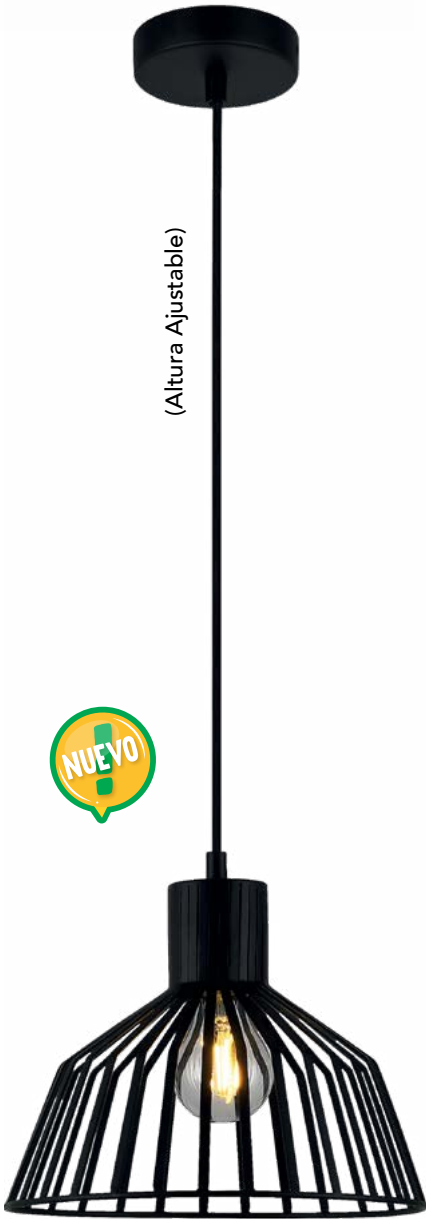

D 45cm x A 120cm  
60W E26 / E27  
COLOR NEGRO /  
METÁLICA

*Colgante Cosmo*

**1220 N**

D 20cm x A 120cm  
60W Max. E26/E27  
COLOR NEGRO /  
METÁLICA

*Colgante Eris*

**INCLUYE**  
**FOCO Vintage**

INCLUYE FOCO  
Vintage LED