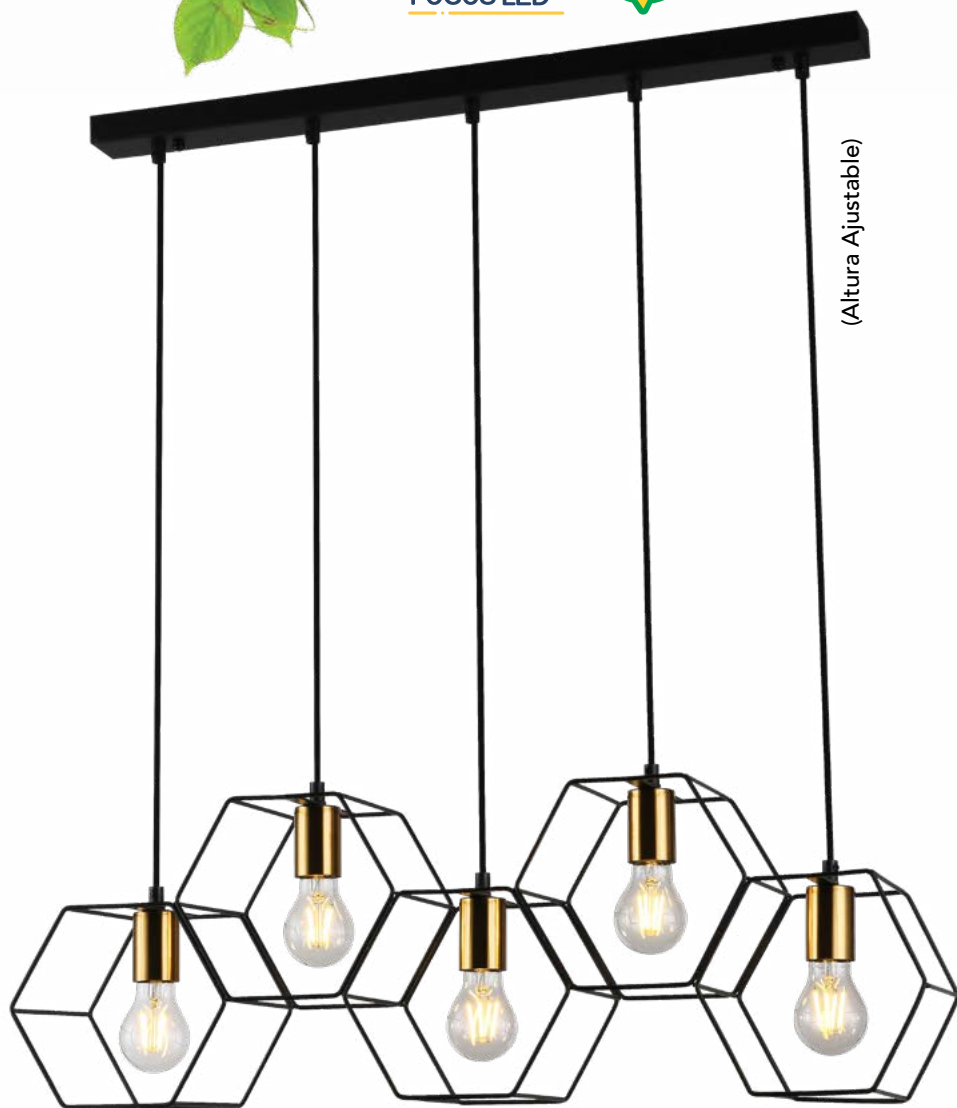

### 1016 L/B

D 16cm  
8W LED / 3000K  
COLOR BLANCO /  
METÁLICA

*Arbotante Disco*

LED

**2/G**<sup>®</sup>  
ILUMINACIÓN

LUMINARIAS CON  
PERSONALIDAD

AMIGABLES CON  
EL MEDIO AMBIENTE

INCLUYE  
FOCOS LED

(Altura Ajustable)

20cm

**1406-5**

L 79cm x A 120cm  
5x60W Max. E26/E27  
COLOR NEGRO + COBRE /  
METÁLICA

*Colgante Hexa*

INCLUYE  
FOCO LED

(Altura Ajustable)

17cm