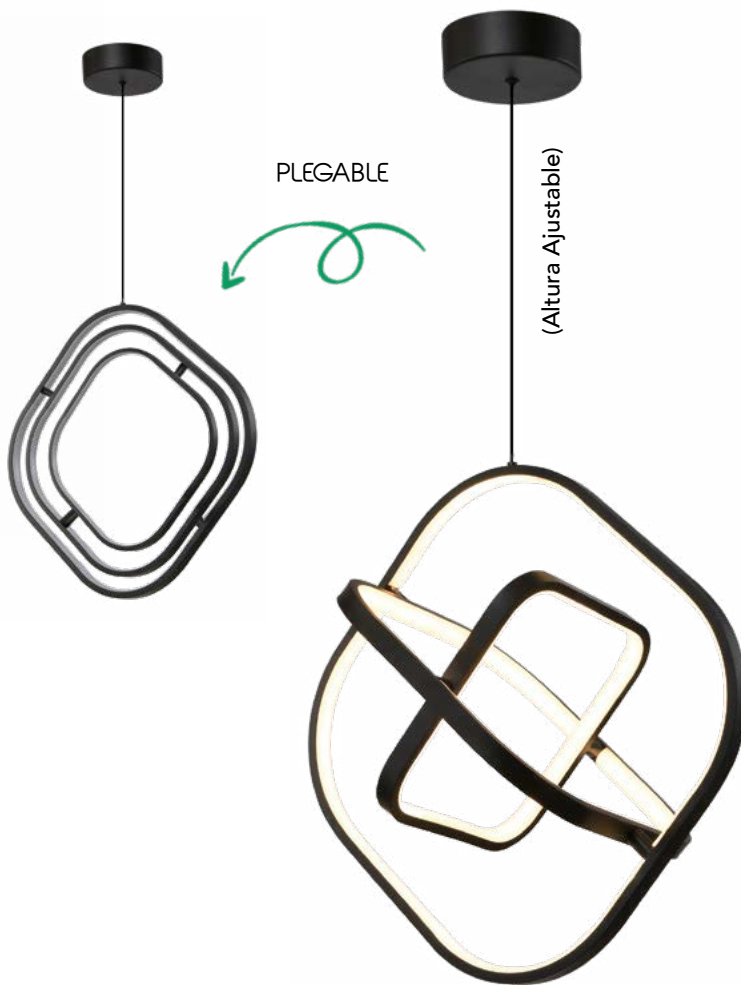

### 5026 L/N

L 50cm x A 120 cm  
45W LED / 3000K  
COLOR NEGRO /  
METÁLICA

*Colgante Versa*

PLEGABLE

(Altura Ajustable)

50cm

PLEGABLE

(Altura Ajustable)

### 5024 L/N

L 70cm x A 150 cm  
45W LED / 3000K  
COLOR NEGRO /  
METÁLICA

*Colgante Versa*

*Amigables con el medio ambiente*

### 5028 L/N

D 41cm x A 41 cm  
30W LED / 3000K  
COLOR NEGRO /  
METÁLICA

*Colgante Versa*

50cm

PLEGABLE