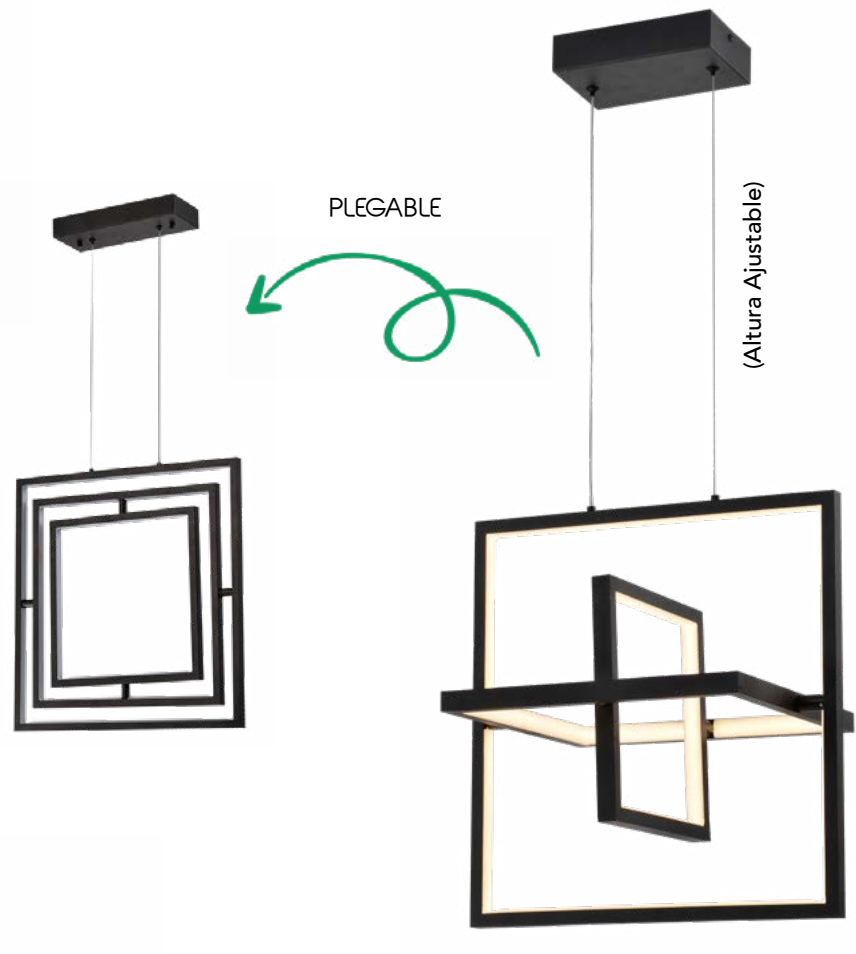

2/G<sup>®</sup>  
ILUMINACIÓN

LUMINARIAS CON  
LED  INTEGRADO

AMIGABLES CON  
EL MEDIO AMBIENTE

2

**4910 L/N**

D 55cm x A 155 cm  
30W LED / 3000K  
COLOR NEGRO /  
METÁLICA

*Colgante Rio*

(Altura Ajustable)

### 5026 L/N

L 50cm x A 120 cm  
45W LED / 3000K  
COLOR NEGRO /  
METÁLICA

*Colgante Versa*

PLEGABLE

(Altura Ajustable)

50cm

PLEGABLE

(Altura Ajustable)