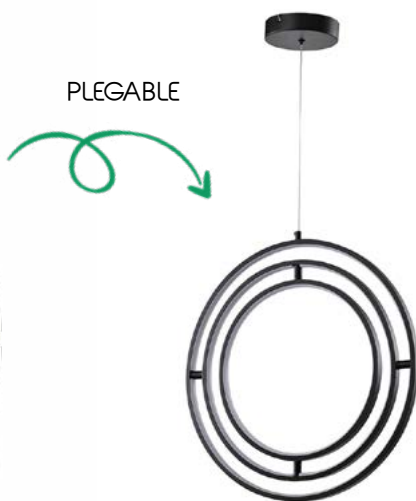

### 5028 L/N

D 41cm x A 41 cm  
30W LED / 3000K  
COLOR NEGRO /  
METÁLICA

*Colgante Versa*

50cm

PLEGABLE

### 5022 L/N

D 50cm x A 120 cm  
30W LED / 3000K  
COLOR NEGRO /  
METÁLICA

*Colgante Versa*

(Altura Ajustable)

**2916 L/C**

D 8cm / A 120cm  
5W LED / 3000K  
COLOR CROMO /  
ACRÍLICO

*Colgante Maya*

LED