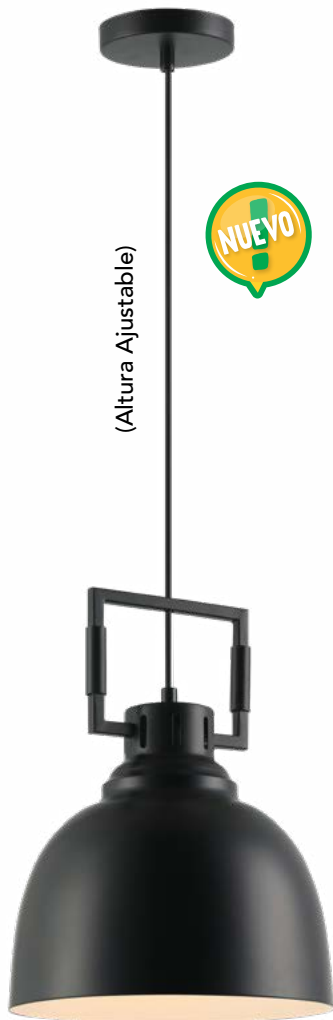

*Colgante Nube*

**3280-3 B**

L 30cm x A 120cm  
 3x60W Max. E26/E27  
 COLOR BLANCO /  
 METÁLICA

*Colgante Altair*

INCLUYE  
FOCOLED

NUEVO

(Altura Ajustable)

**3460 N**

D 36cm x A 120cm  
60W E26 / E27  
COLOR NEGRO + COBRE /  
METÁLICA

*Colgante Alioth*

(Altura Ajustable)

**1025 N**

D 25cm x A 120cm  
60W E26 / E27  
COLOR NEGRO /  
METÁLICA

*Colgante Enok*

(Altura Ajustable)