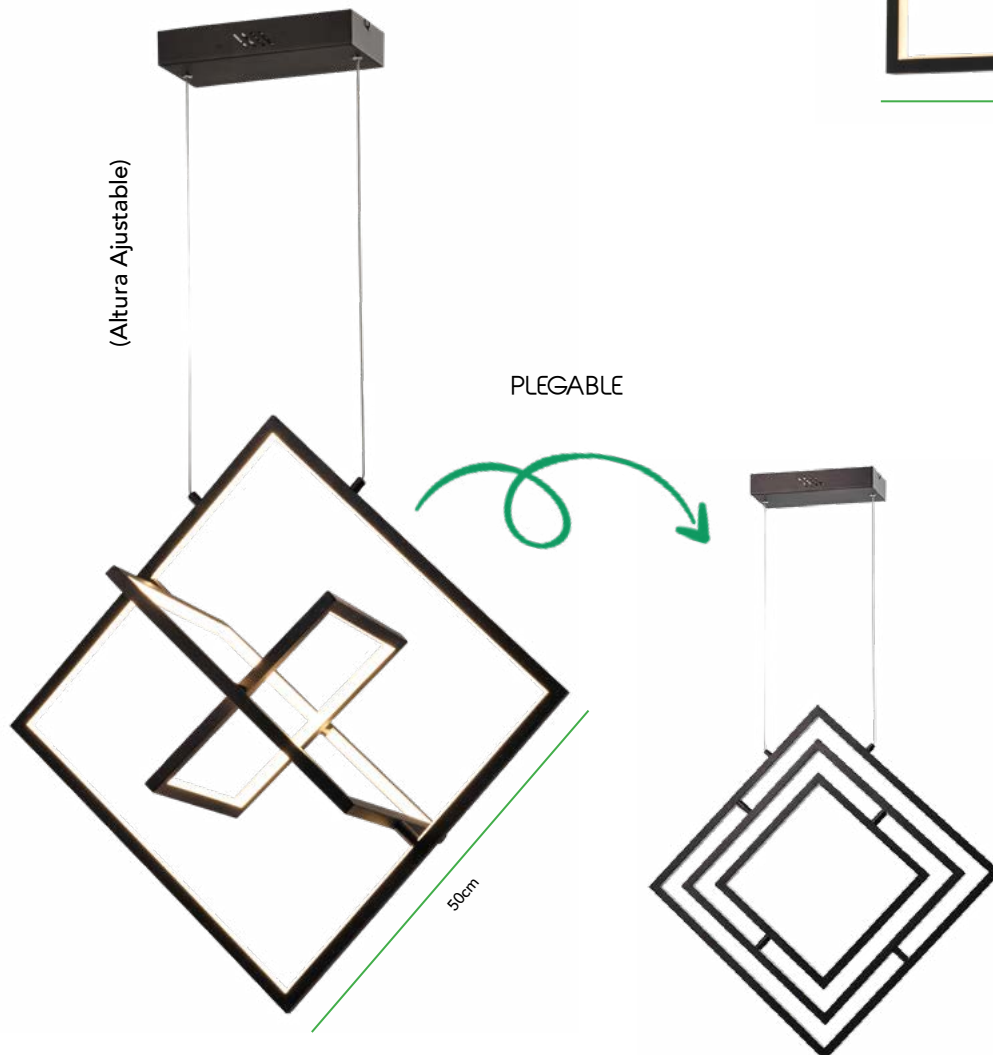

2/G<sup>®</sup>  
ILUMINACIÓN

LUMINARIAS CON  
LED  INTEGRADO

AMIGABLES CON  
EL MEDIO AMBIENTE

2

**4910 L/N**

D 55cm x A 155 cm  
30W LED / 3000K  
COLOR NEGRO /  
METÁLICA

*Colgante Rio*

(Altura Ajustable)

### 5026 L/N

L 50cm x A 120 cm  
45W LED / 3000K  
COLOR NEGRO /  
METÁLICA

*Colgante Versa*

PLEGABLE

(Altura Ajustable)

50cm

PLEGABLE

(Altura Ajustable)

### 5028 L/N

D 41cm x A 41 cm  
30W LED / 3000K  
COLOR NEGRO /  
METÁLICA

*Colgante Versa*

50cm

PLEGABLE